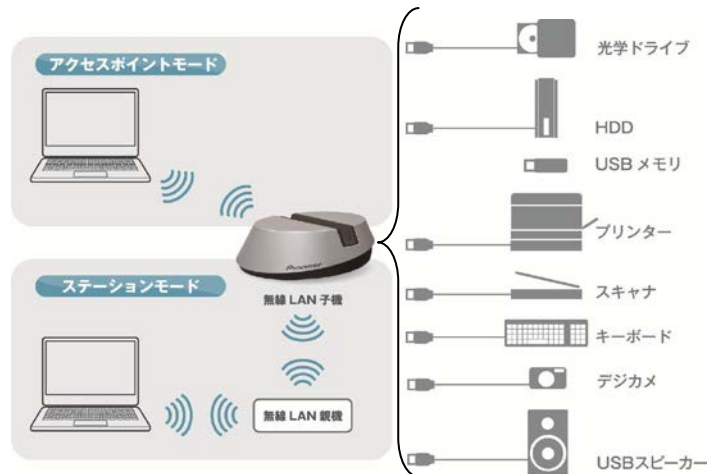

News Release

2013年11月20日

報道資料

外付けBDドライブ^{※1}と接続して、高速ワイヤレス伝送でBDソフトを高画質で楽しめるワイヤレスドックを新発売
～Windows搭載タブレット端末やPCから、さまざまなUSB機器のワイヤレス操作も可能～

商品名	型番	カラー	希望小売価格	発売時期
ワイヤレスドック	APS-WF01J	メタリックシルバー	オープン価格	11月下旬

製造元:パイオニア株式会社 販売元:株式会社エスティトレード

※1 対象機種:パイオニア製 BDR-XU02J、BDR-XU02JM、BDR-XS05J、BDR-XD04J、BDR-XD04BK、BDR-XD04W、BDR-XD04R、BDR-XD04BK/LE。BDR-XU02JM、BDR-XD04BK/LEは別途BD再生アプリケーションが必要です。

【APS-WF01J】

※アクセスポイントモードとステーションモードは同時に動作しません。

【接続イメージ】

【企画意図】