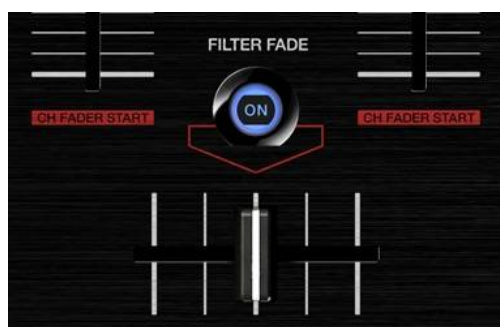

#### 1) ダイナミックなアクションで直感的にDJプレイを楽しめる操作部

ダイナミックなアクションでDJプレイを楽しめるラバー製の大型パッドや、思い通りにスクラッチ操作ができる「BIG JOG」を搭載しています。また、左右に2つのデッキと中央に2チャンネルミキサーを配置するレイアウトを採用することで、直感的に左右の楽曲を把握して操作できます。

◎ ダイナミックなアクションでDJプレイができる「PERFORMANCE PADS」

「Serato DJ Intro」に搭載されている「HOT CUE」、「LOOP」や「SAMPLER」などのパフォーマンス機能に加え、基本機能である「CUE」や「PLAY」も叩く、連打するなどのダイナミックなアクションで操作できる大型の「PERFORMANCE PADS」を本体手前に配置しました。

◎ 正確な操作で思い通りにスクラッチ演奏ができる「BIG JOG」

ジョグの反応速度を高めるとともに、操作した時の回転負荷を最適に調整した「BIG JOG」を搭載し、思い通りのスクラッチ演奏を行えます。

◎ 各チャンネル独立の「MANUAL FILTER」専用ノブ

DJソフトウェアの「MANUAL FILTER」をコントロールする専用ノブを、各チャンネルに独立して搭載しているので、ミックスや楽曲アレンジ時に、ワンアクションで大幅かつ瞬時に楽曲を変化させることができます。

**2) 楽曲同士をスムーズにミックスできる「FILTER FADE」機能**

左右のデッキの音量とハイパスフィルターのパラメーターを組み合わせる「FILTER FADE」機能を搭載し、クロスフェーダーを使って楽曲同士を自然にミックスできます。クロスフェーダーの動きに左右のデッキのハイパスフィルターが連動し、低音にフィルターをかけながら左右のデッキの音量を変化させていくので、違うジャンル曲同士でもスムーズにミックスすることができます。

【FILTER FADE】

**3) DJプレイに必要な基本機能を搭載した最新DJソフトウェア「Serato DJ Intro」を無償ダウンロード**

スクラッチやミックスなどの基本機能だけでなく、「HOT CUE」、「SAMPLER」やエフェクトといった「Serato DJ Intro」の多彩な機能をコントロールしてDJプレイを楽しめます。また、本機のすべてのボタンやノブなどは、「Serato DJ Intro」と連動するプラグアンドプレイに対応しているので、PCにつなぐだけですぐにDJプレイを楽しめます。「Serato DJ Intro」のアップグレード版「Serato DJ」(有償)にも対応しており、「SLIP MODE」やiZotope社製の多彩なエフェクト機能を使った幅広い楽曲アレンジや、レコーディング機能を使ってDJミックスした楽曲を録音することができます。