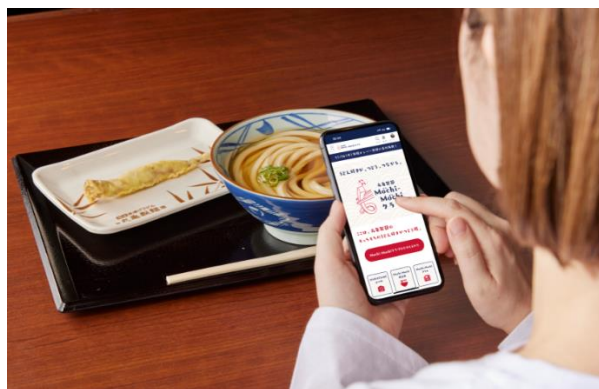

このうどんは、生きている。

食の感動で、この星を満たせ。

丸亀製麺 丸亀製麺

TORIDOLL→

Press Release

2023年11月16日
株式会社丸亀製麺

丸亀製麺公式ファンコミュニティがリニューアル 丸亀製麺をもっと楽しむための、ここだけの体験が盛りだくさん うどん好きが“つどう”“つながる” 「丸亀製麺Mochi-Mochiクラブ」発足

2023年11月16日(木)から新規登録メンバー募集開始 もっちもちうどん好き集まれ！

株式会社丸亀製麺(本社:東京都渋谷区、代表取締役社長:山口 寛)が展開する、食の感動体験を追求し、手づくり・できたてにこだわる讃岐うどん専門店「丸亀製麺」は、丸亀製麺公式ファンコミュニティをリニューアルし、「丸亀製麺Mochi-Mochi(モチモチ)クラブ」を発足いたしました。2023年11月16日(木)より新規登録メンバー募集を開始、リニューアルオープンを記念して丸亀製麺オリジナルグッズが当たるキャンペーンも開催いたします。

サイトURL:<https://mmclub.marugame.com>

丸亀製麺は2021年7月に、お客さまと一緒にうどんを日本を元気にするファンコミュニティとして「丸亀うどん学級」を設立。多くのうどん好きの方々にご参加いただき「学ぶ」「創る」「遊ぶ」ことを中心とした活動をおこなってきました。

その「丸亀うどん学級」がこの度、お客さまと企業の垣根を超えて、うどんについて語り合うことのできるファンコミュニティへとリニューアル。これまでの「学ぶ」「創る」「遊ぶ」に加え、丸亀製麺とお客さま、そしてお客さま同士が「つどう」「つながる」楽しさやわくわく感を満喫できる「丸亀製麺Mochi-Mochiクラブ」へと生まれ変わりました。

丸亀製麺の粉からつくる打ち立てのうどんのおいしさや製麺所さながらの活気ある店内での感動体験を、うどん好きの皆さまと共有し合い、わくわくとした毎日を過ごしてほしい、という想いが込められています。

《ここでしか楽しめない体験が盛りだくさん！「丸亀製麺Mochi-Mochiクラブ」》

「丸亀製麺Mochi-Mochiクラブ」は、丸亀製麺のもっちもちのうどん好きであれば、どなたでもご参加いただけるファンコミュニティです。会員登録いただいた方には、メンバー限定のウェブサイトにて特別なコンテンツを楽しめるほか、シークレットイベントへのご招待、ここでしか手に入らない丸亀製麺のオリジナルグッズ進呈など、ファンコミュニティ限定の体験を多数ご用意しています。

メンバー限定ウェブサイトでは、その日に食べたうどんについて写真とともに投稿し、メンバー全員に向けて共有することができる「MARUGAMEgram(マルガメグラム)」や、もちもちのうどん好き同士が自由に語り合う場「Mochi-Mochi掲示板」など、うどん好きのメンバー同士がうどんの魅力でつながることのできるコンテンツをご用意。また、丸亀製麺スタッフがもちもちのうどん好きに知ってほしい丸亀製麺やうどんのツウな情報を発信する「Mochi-Moshiコラム」も連載開始。これらのコンテンツは、お互いこいいね！やコメントし合うことができ、相互的なコミュニケーションを生み出します。

さらに、ポイント・ランク機能も「Mochi-Mochi LOVERS RANK(モチモチ ラヴァーズ ランク)」としてリニューアル。活動内容に応じ、貯まるポイントによってランクが上がるともらえる、さまざまな特典をご用意しています。

「丸亀製麺Mochi-Mochiクラブ」でしか体験することができない、特別な時間をお楽しみください。