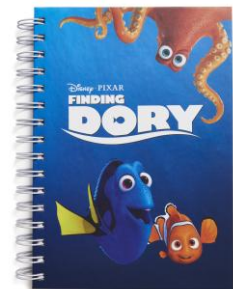

■Disney・PIXAR 2016A/W COLLECTION | Laforet HARAJUKU 参加店舗一覧

5F	Accommode	4.5F	JEANASIS	1.5F	FRAPBOIS			
	Heather		MAJESTIC LEGON		1F	Né-net		
	LOWRYS FARM		WORLD WIDE LOVE!	B0.5F		WALL		
	Lycka		camille bis RANDA		B1F	Honey Salon		
	mysty woman		Crisp	B1.5F		MocA-Tokyo		
	OLIVE des OLIVE		DOUBLE NAME		B1.5F	ALGONQUINS		
	one after another NICE CLAUP		RNA MEDIA	B1.5F		HARE		
	PAGEBOY		カオリノモリ		B1.5F	Angelic Pretty		
	POU DOU DOU		mercibeaucoup(8/13 2Fより移転)	B1.5F		Maison de Julietta		
	Ray Cassin		Dolly&Molly		B1.5F	Metamorphose HARAJUKU		
	rivet&surge		ワンピースとタイツのお店	B1.5F		PUTUMAYO		
	4.5F		AS KNOW AS PINKY		1.5F	BeautiK	B1.5F	SUPER LOVERS

■オリジナルショッピングバッグ

期間中、『PIXAR ADVENTURE 開催記念 Disney・PIXAR 2016A/W COLLECTION | Laforet HARAJUKU』対象商品お買上げの方、およびピクサー アドベンチャーギフトショップでお買上げの方先着でオリジナルショッピングバッグにお買上げ商品を入れてお渡します。

■スタンプラリー開催

『PIXAR ADVENTURE 開催記念 Disney・PIXAR 2016A/W COLLECTION | Laforet HARAJUKU』対象商品お買上げの方には税込 1000 円ごとにスタンプカードに押印。1 スタンプでクリアファイル、5 スタンプで『ファインディング・ドリー』オリジナルノートをプレゼント。ピクサー アドベンチャー会場にてお引換ください。
※全て数量に限りあり、なくなり次第終了となります。

『ファインディング・ドリー』オリジナルノート