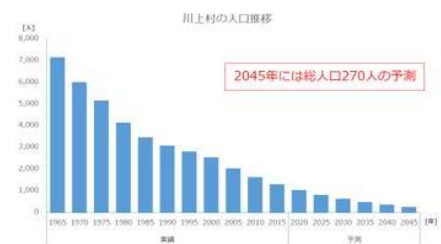

川上村は、これら地域資源を活用したプログラムの企画、実施を通して「環境保全」と「地域経済の活性化」を目指す「かわかみ源流ツーリズム（令和元年11月、エコツーリズム推進法に基づく全体構想を認定）」の推進に取り組んでおり、その一環として源流部ならではの満天の星空を活用したプログラム開発にも注力しています。

一方で、2015年に公表された国勢調査では、人口が1,313人、高齢化率が57.4%と高く、この数値は、国立社会保障・人口問題研究所が2010年までの国勢調査に基づく人口変化から予測した2015年人口よりも75人(5.4%)少ない結果となり、予測より速いテンポで人口減少が進んでいます。

この結果から、2018年には国立社会保障・人口問題研究所が発表した「地域別将来推計人口」では2045年までの人口減少率で「全国ワースト1」と試算されました。さらに2045年には川上村の総人口は20215年比率で20.6%、270人まで減少するとの予測が出されました。しかし、近年では都市部からの子育て世代の移住・定住の流れもあり、平成26年からの累計では30世帯71名が移住しています。