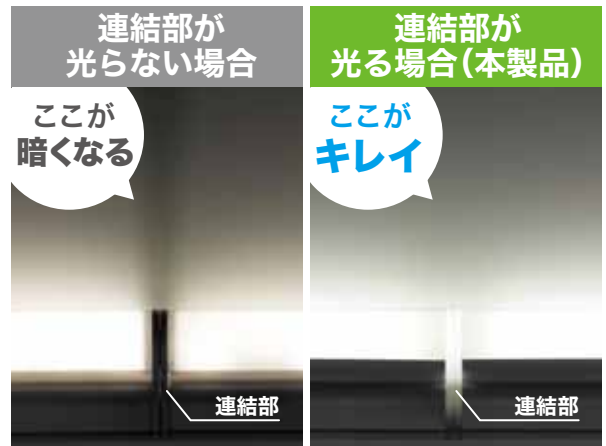

連結部までキレイに光るLEDバーライトの登場。 最大6台まで連結が可能、店舗のライティングからご家庭での ご使用まで、幅広く対応できるLEDバーライトの登場。

インテリア家電製品および、PCサプライ品の製造販売を手掛ける株式会社ヤザワコーポレーションは、最大6台まで連結が可能なバーライト「LEDスリムライト」を発売しました。

【特長】

- 店内のスポット照明や棚下照明におすすめです。
- 連結時、連結部分も光るので接続部分が暗くなりません。
- 最大6台まで連結が可能です。

【製品詳細】

- 【品名】1. LEDスリムライト昼白色40cm 2. LEDスリムライト昼白色60cm
【品番】1. Y07SLL04N 2. Y07SLL06N
【光源】1.2. 白色LED(交換不可)
【光源光束】1. 約400lm 2. 約640lm
【色温度】1.2. 約5500K
【設計寿命】約40000時間
【最大連結数】6台まで
【定格電圧】AC100V
【本体寸法】1. 2. 本体
【本体寸法】1. 約W400×H36×D22mm 2. 約W600×H36×D22mm
【本体重量】1. 約85g 2. 約108g