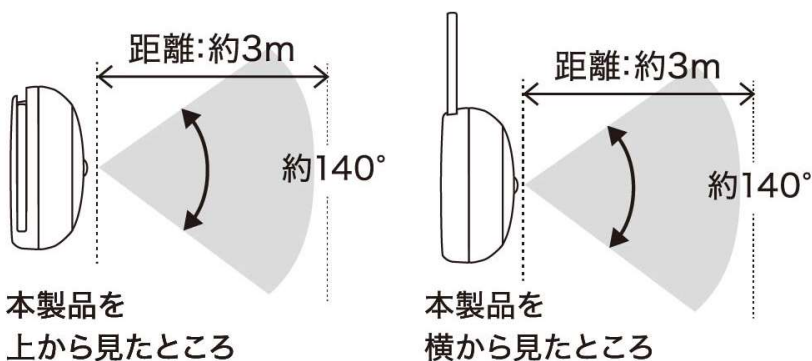

■点灯方法

乾電池をセットすると点灯し、約2秒後に消灯します。

その後、センサーが人などを感知すると自動で点灯します。ON/OFF スイッチはありません。

■設置方法

フックを矢印の方向に引き出し、引っ掛けて設置ができます。
マグネットでも設置ができます。

■検知範囲

本製品を
上から見たところ

本製品を
横から見たところ