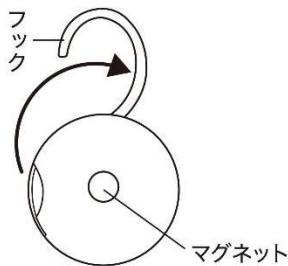

■点灯方法

乾電池をセットすると点灯し、約2秒後に消灯します。

その後、センサーが人などを感知すると自動で点灯します。ON/OFF スイッチはありません。

■設置方法

フックを矢印の方向に引き出し、引っ掛けて設置ができます。
マグネットでも設置ができます。

■検知範囲

本製品を
上から見たところ

本製品を
横から見たところ

明暗センサーで周囲が暗く(約 30lux)なったことを検知し、人感センサーで上図の範囲内での人や動物の動き(熱)を検知して約 30 秒間、自動で点灯します。

※検知範囲から出たり、範囲内で動かずにいると約 30 秒後に自動的に消灯します。

※人以外でも熱源となるもの(車、動物、木の枝、洗濯物の揺れ、空調機、室外機の風、暖房機の温風など)にも反応します。特に強い熱源は範囲外でも検知する場合があります。

「乾電池式人感・明暗ナイトライトフック収納」製品仕様