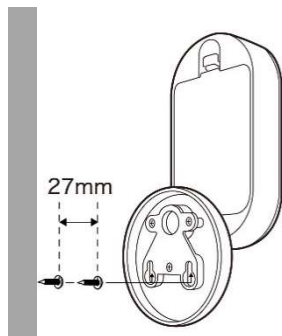

■壁面への設置方法

- ①取り付ける場所に付属の木ネジ 2 本を約 27mm の間隔(ネジの中心から中心)で水平にねじ込みます。この時ネジ頭部が壁から 2~3mm 程度出るようにしてください。
- ②ベースの向きを上図のようにフック穴の狭い部分が上を向くようにしてください。
- ③フック穴をネジ頭部に引っ掛けて、下方方向に軽く押してください。

「乾電池式人感明暗ナイトライトアーム可動」製品仕様

型番	NBSMN73WH
使用電池	単 3 形乾電池 × 3 本 (別売)
電池寿命	約 360 日(1 日 10 回点灯時)
検知方法	人感・明暗センサー
光源	昼白色 LED (交換不可)
全光束	約 45lm
防水性能	防沫型 (IPX4 相当)
使用環境温度	5~35°C
付属品	木ネジ × 2 本
本体サイズ	約 W66 × D66 × H134mm
本体質量	約 92g