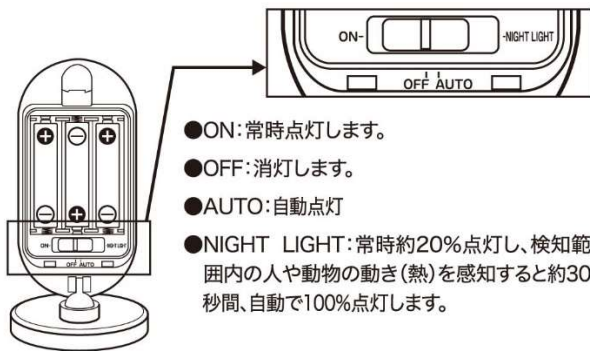

乾電池式人感明暗ナイトライトアーム可動を発売。

インテリア家電製品および、PC サプライ品の製造販売を手掛ける株式会社ヤザワコーポレーションは、乾電池式人感明暗ナイトライトアーム可動を発売しました。

暗い場所でセンサーが人の動きを検知すると、自動で点灯するLED ナイトライトです。ヘッドが回転するので、好きな位置に照射できます。乾電池式のため、コンセントがない場所でも設置場所を選びません。

■スイッチ機能

■検知範囲

明暗センサーで周囲が暗く(約 20lux)なったことを検知し、人感センサーで上図の範囲内での人や動物の動き(熱)を検知して約 30 秒間、自動で点灯します。

※検知範囲から出たり、範囲内で動かずにいると約 30 秒後に自動的に消灯します。

※人以外でも熱源となるもの(車、動物、木の枝、洗濯物の揺れ、空調機、室外機の風、暖房機の温風など)にも反応します。特に強い熱源は範囲外でも検知する場合があります。

■壁面への設置方法

- ①取り付ける場所に付属の木ネジ 2 本を約 27mm の間隔(ネジの中心から中心)で水平にねじ込みます。この時ネジ頭部が壁から 2~3mm 程度出るようにしてください。
- ②ベースの向きを上図のようにフック穴の狭い部分が上を向くようにしてください。
- ③フック穴をネジ頭部に引っ掛けて、下方方向に軽く押してください。

「乾電池式人感明暗ナイトライトアーム可動」製品仕様

型番	NBSMN73WH
使用電池	単 3 形乾電池 × 3 本 (別売)
電池寿命	約 360 日(1 日 10 回点灯時)
検知方法	人感・明暗センサー
光源	昼白色 LED (交換不可)
全光束	約 45lm
防水性能	防沫型 (IPX4 相当)
使用環境温度	5~35°C
付属品	木ネジ × 2 本
本体サイズ	約 W66 × D66 × H134mm
本体質量	約 92g