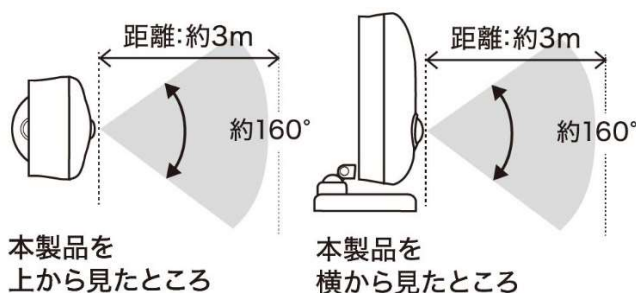

乾電池式人感明暗ナイトライトアーム可動を発売。

インテリア家電製品および、PC サプライ品の製造販売を手掛ける株式会社ヤザワコーポレーションは、乾電池式人感明暗ナイトライトアーム可動を発売しました。

暗い場所でセンサーが人の動きを検知すると、自動で点灯するLED ナイトライトです。ヘッドが回転するので、好きな位置に照射できます。乾電池式のため、コンセントがない場所でも設置場所を選びません。

■スイッチ機能

■検知範囲