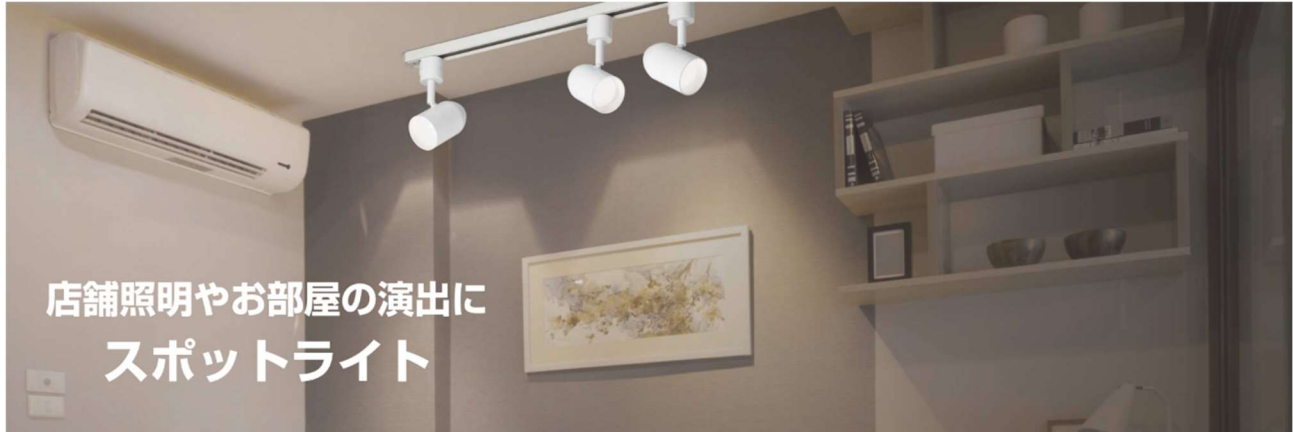

## LED 一体のスポットライトを発売。

インテリア家電製品および、PC サプライ品の製造販売を手掛ける株式会社ヤザワコーポレーションは、ライティングダクトレール専用の LED 一体スポットライトを発売します。

ライティングダクトレール専用の照明器具です。  
店舗・部屋などシーンを選ばないシンプルなデザインです。  
アームとダクトプラグの接続部は回転するので、光源の向きを変えることができます。

### 「LED 一体スポットライト」製品仕様

型番	①SPL06D03(昼光色) ②SPL06L03(電球色)
光源	LED(交換不可)
定格消費電力	6W
定格電圧	AC100V
器具光束	昼光色:約 400lm 電球色:約 380lm
色温度	昼光色:約 6000K 電球色:約 3000K
本体サイズ	セード:約Φ60×H100mm アーム長:約 43mm
本体質量	約 230g