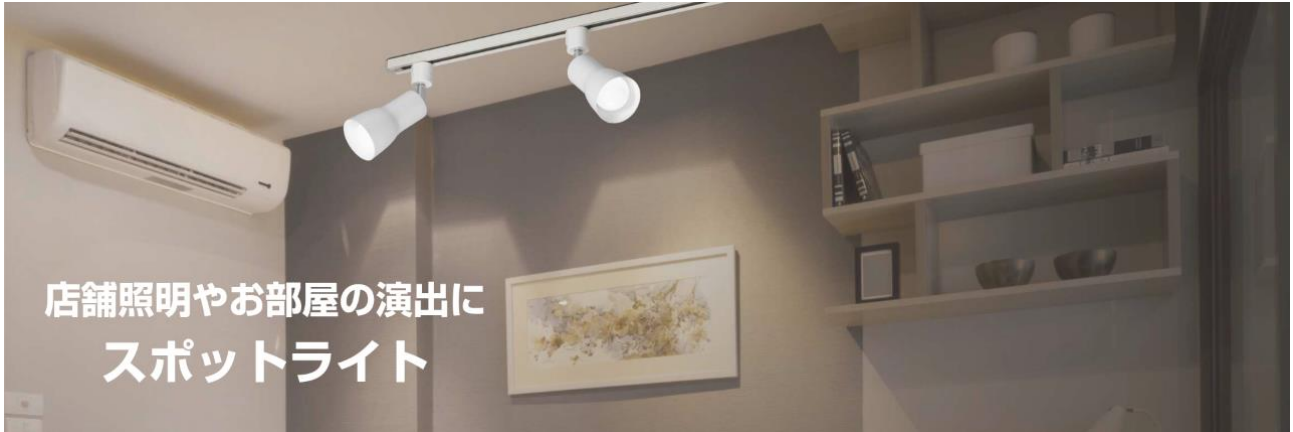

## スポットライトシリーズを発売。

インテリア家電製品および、PC サプライ品の製造販売を手掛ける株式会社ヤザワコーポレーションは、ライティングダクトレール専用のスポットライトを発売しました。

ライティングダクトレール専用の照明器具です。  
店舗・部屋などシーンを選ばないシンプルなデザインです。  
アームとダクトプラグの接続部は回転するので電球の向きを変えることができます。

### 「スポットライトショート E11 電球なし」製品仕様

型番	①LCX100E112WH ②LCX100E112BK
付属電球	無
口金	E11
灯数	1
適用光源の定格消費電力	100W まで
定格電圧	AC100V
本体サイズ	セード:約Φ30×H48mm アーム長:約43mm
本体質量	約115g