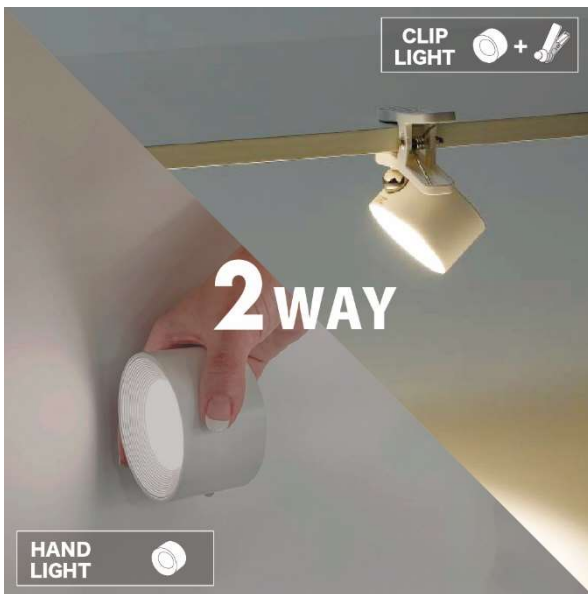

2way クリップマグネットライト(丸タイプ)を発売。

インテリア家電製品および、PC サプライ品の製造販売を手掛ける株式会社ヤザワコーポレーションは、充電式で停電時にも使える 2way クリップマグネットライト(丸タイプ)を発売しました。

2way CLIP
MAGNET LIGHT
クリップマグネットライト
充電式だから**停電時**でも**使える!**

本体はマグネットでくっついていて、クリップから取り外すとハンディライトになります。
本体(ハンディライト)は充電式でどこでも使用できます。

モバイルバッテリーからも充電OK！
停電時には**非常灯**としても活躍します。

本体は Type-C
採用

明るさは3段階

「2way クリップマグネットライト(丸タイプ)」製品仕様

型番	CLL05W01WH
光源	LED×12灯(交換不可) 白色
内蔵バッテリー	リチウムイオン電池(交換不可) DC3.7V 1,200mAh
定格電圧電流	DC5V1A
充電時間	約3時間 ※DC5V1Aの場合
最大消費電力	4W
連続点灯時間 (満充電時)	弱:約20時間 中:約4時間 強:約2時間
充放電回数	約300回
器具光束(満充電時)	弱:20lm 中:90lm 強:230lm
照度(30cm直下)(満充電時)	明るさ(強点灯時):約815lx
設計寿命	約25,000時間
付属品	クリップ×1、充電用USBコード(USB Type-C 約95cm)×1
本体サイズ	ライト:約Φ75×H45mm クリップ:約W35×H70×D98mm
本体質量	ライト:約115g、クリップ:約75g
標準売価(税込)	3,980円