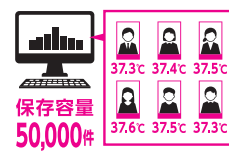

マスク未着用を検知

マスクを付けていない方に着用アナウンスを致します。

音と色でお知らせ

音と画面の色でその場でお知らせ。37.3°C前後で検知。

検知データを50,000件保存

検温データは50,000件保存。PCからデータをいつでも確認できます。 ※ネット環境必要

スマホにアラート通知 専属スタッフが不要

発熱者をスマホに通知