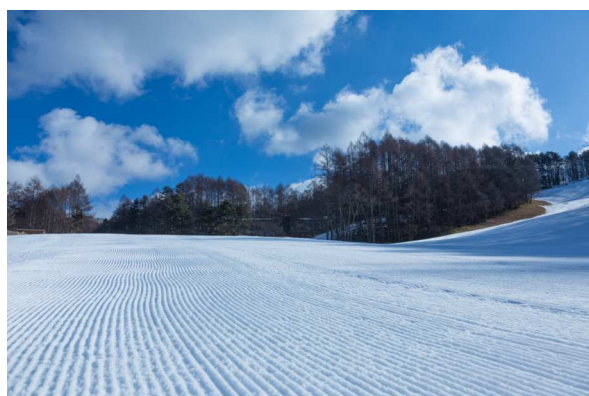

報道関係者各位

東急リゾート&ステイ株式会社
東急リゾートタウン蓼科

諏訪広域 6 市町村在住者、宿泊者、別荘利用者対象 「蓼科もりぐらしフェスタ」開催

～熱気球体験、スキースクールワンポイント無料レッスン、500 食限定 500 円ゲレ食ランチ～

東急リゾート&ステイ株式会社（本社：東京都渋谷区、社長：田中 辰明）が長野県茅野市で運営する東急リゾートタウン蓼科（統括総支配人：山崎 国博）は、昨今のコロナ禍で希薄化する地域住民との交流回復を目的とし、ふれあいイベント「蓼科もりぐらしフェスタ」を 2022 年 3 月 6 日（日）に開催いたします。

◇関連 URL <https://www.tateshina-tokyu.com/> 【INFORMATION をご覧ください】

蓼科もりぐらしフェスタ イベント概要

日 時：2022 年 3 月 6 日（日） 9：00 ～ 16：00

対 象：諏訪広域 6 市町村（富士見町、原村、茅野市、諏訪市、下諏訪町、岡谷市）在住
及びホテル・別荘利用者 ※受付時に代表者の身分証明書確認あり

受 付：蓼科東急スキー場 リフト券売り場

参加料金：おひとり様 1,000 円（税込） ※小学生以下は無料

【参加料金に含まれるのも】

リフト 1 日券（蓼科東急スキー場）、スモア体験チケット、「鹿山の湯」半額券、タウン内ショップ（サムシング）5%引きチケット

※新型コロナウイルス感染拡大の状況によっては、イベントの開催を中止させていただく場合があります。

【企画背景】

コロナ禍により企業の慰安旅行をはじめ日帰り子供会、婦人会、青年部などの活動が取り止め、縮小している昨今、地域住民との交流が希薄化している現状を少しでも回復していただくことを目的に、諏訪広域 6 市町村ならびに宿泊者、別荘利用者を対象に「ふれあいフェスタ」を開催します。当日は感染予防対策を徹底しつつ、ゲレンデやスノーチュービングエリアの解放、パスタやカレーなどのスキー場お馴染みのメニューを集約したカフェテリア形式のランチ、さらにはタウンにて様々なキッズイベントやアクティビティを提供します。