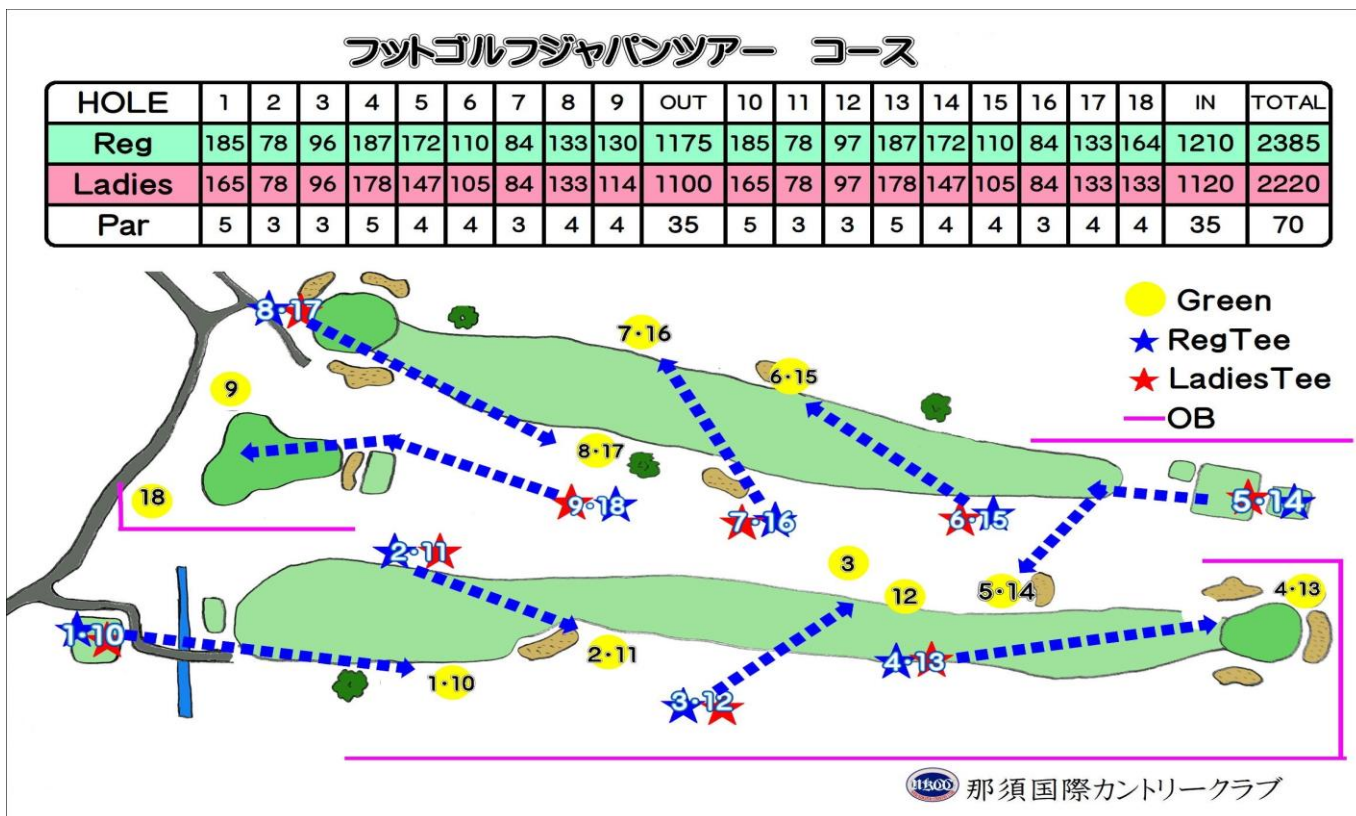

・2021年11月28日（日） 「那須オープン」

詳細、応募フォーム ⇒ <https://www.jfga.jp/2021-22/nasu-open-2021>

【参加人数】 一般の部、女子の部、シニアの部 合計80名～100名

【応募資格】 18歳以上（未成年は保護者の同意が必要）

エンジョイ部門は年齢制限なし、初体験・初心者の方大歓迎

【応募期間】 2021年11月4日（木）午後0時～※先着順

【参加費用】 大人：10,000円（税込）、学生：7,000円（税込）

■ 開催コースガイド（那須国際CC・トライフィールドフットゴルフ常設コース）

ジャパンツアーだけでなく、一般（通常予約）のお客様にもご利用いただける設計となります。

■ フットゴルフ通常プレー予約について

【予約方法】 ゴルフ場へ直接ご連絡 TEL：0287-76-2800 受付時間 8：00～16：00

【利用時間】 <午前の部>8:30～12:00、<午後の部>12:30～16:00 の時間で回り放題