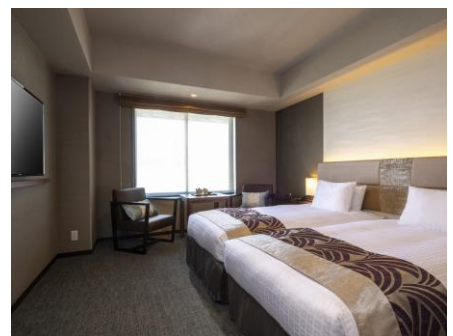

■『東急ステイ京都新京極通』ホテル概要

『東急ステイ京都新京極通』は国際色豊かな京都観光の中心とも言える河原町・新京極エリアに位置し、伝統的な町家建築の『庇』と『簾』をモチーフにした外観が印象的です。全ての客室に洗濯乾燥機、電子レンジ、ミニキッチンを備えております。

所在地 京都府京都市中京区新京極通四条上る中之町 557 番

交通 阪急京都線「河原町」駅 9 番出口より徒歩 1

客室数 54 室

URL <https://www.tokyustay.co.jp/hotel/KS/>