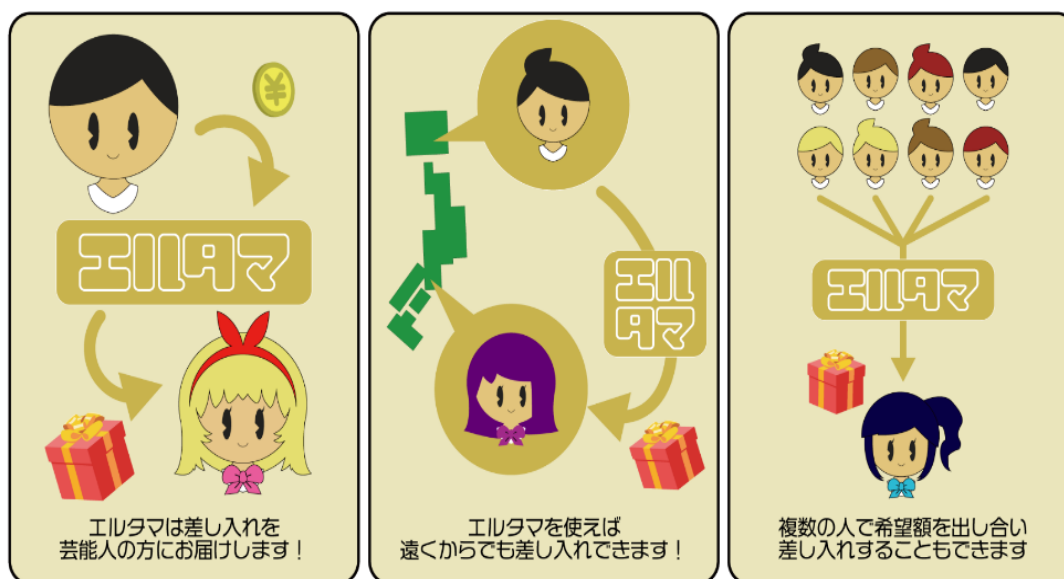

■エルタマとは

2019年1月からスタートした、インターネット経由でファンから芸能人へ安全に“差し入れ”を贈ることができるサービスです。（サービスのネーミングは、「応援の気持ち（エール）を結集させる」が由来となっています。）従来の差し入れには、時に一部の心無い人から危険物や盗聴器などが仕込まれることがあり、安心して受け取れない場合や、プレゼントがイベントやライブなど特定のタイミングで大量に届き、現場での対応が困難となる場合があります。「エルタマ」はこのようなミスマッチを解消し、ファンからの気持ちやエールをプレゼントとして、スマートフォンやパソコンを通し、安心・安全・確実に届けられるサービスです。

公式 URL：<https://yeltama.com/>

サービス図