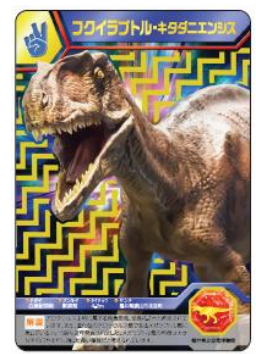

【概要】

■福井県立恐竜博物館レストランDino 7月19日(土)-9月15日(月・祝)

①「DINO恐竜の巣カレー(東急ハンズコラボレーション)」

恐竜の巣に見立てたオリジナルカレーに、恐竜のタマゴ&恐竜クッキーをトッピング。タマゴを守る恐竜がポイント!

②「恐竜ラテ」&「恐竜アイスココア(東急ハンズコラボレーション)」

恐竜の生きていた時代にタイムトリップ。夏にピッタリ!冷んやり甘い「恐竜アイスココア」もご用意。

■福井県立恐竜博物館ミュージアムショップDINO STORE & スキージャム勝山 7月19日(土)-8月31日(日)

①オリジナル謎解きゲーム「ディノワールド」

博物館に展示されている人気のオリジナル恐竜カード12枚(福井県産出恐竜はレアカード)「DINO CARD」が7月19日より新発売される。タイアップ企画として7/19-8/31スキージャム&恐竜博物館を謎解きステージとして、恐竜カード12枚を集めるイベントを開催いたします。