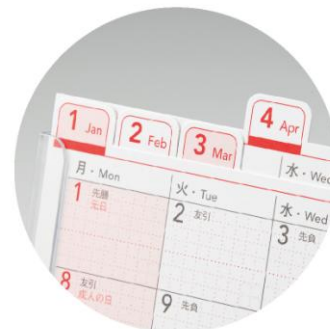

「オピニ スケジュールノート」は、お客様の声をもとに毎年改良を重ねてきました。この度、発売から13年を経て女性のライフスタイルや働き方の変化を再確認し、現代の女性にとってより使いやすく、リニューアルしました。従来からご好評いただいているドット方眼や、上司の予定も書き込めるBoss欄などの特長はそのままに、使い勝手の良いB6サイズに統一。ウィークリーページはタテ型3分割の“ざっくりバーチカル”タイプで、午前・午後・終業後やアポイントメント・TODO・メモなど、好みの使い方で書き分けて予定を管理できます。カバーはワイドサイズで、ペンホルダーがカバーの内側に収まる形状のため、カバンの内側にペンが付いてしまう心配がありません。また左右双方のペンホルダーにペンを通すことで、不用意な開閉を防ぐことができます。カバー色はホワイト、ピンク、レッド、ブラックの全4色で、内側の色が違うバイカラーデザインです。

また「オピニ 卓上カレンダー」は、片手で取り出せる月別インデックスや、一日を分けて管理できる分割線など、記入のしやすさや見やすさにこだわった機能を多数搭載しています。

● オピニ スケジュール管理 2018 製品特長

オピニ スケジュールノート B6ワイドカバー 2018 (2017.11~2018.12)

見開き1週間

ざっくりバーチカルタイプ

- 1 キレイに書けるドットの方眼付き。
- 2 上司の予定も書き込める「Boss欄」。
- 3 時間にとらわれないタテ型3分割の予定欄。
- 4 月毎の予定がひと目でわかるマンスリーページ。
- 5 体調管理や習い事、お茶当番、ダイエットなど、自分ルールで記録できるクローバーマーク。
- 6 自分コントロールページで年間目標が一目瞭然。
- 7 体調をチェックしやすい「健康管理表」付き。
- 8 両方のペンホルダーにペンを通すことでロックできる。
- 9 見たいページをすぐに開くことができるしおりとコーナーミシン目入り。
- 10 「祝日名」と大安などの「六曜」を表示。
- 11 ひと目でわかりやすい「年齢年数早見表」付き。

オピニ 卓上カレンダー 2018

(2018.1~2018.12)

月曜始まり

- 1 キレイに書けるドットの方眼付き。
- 2 「祝日名」と大安などの「六曜」を表示。
- 3 一日を分けて管理できる分割線入り。
- 4 体調管理や習い事、お茶当番、ダイエットなど、自分ルールで記録できるクローバーマーク。
- 5 年間カレンダー「2年分」付き。裏面はメモページとして使用できる。(電話番号などを記入すると便利。)
- 6 前後の予定が一目でわかる前/翌月カレンダーを表示。
- 7 机の上にしっかり立てて1枚1枚取り出しやすい、プラスチックケース付き。
- 8 厚紙で折れにくい月別インデックス付き。