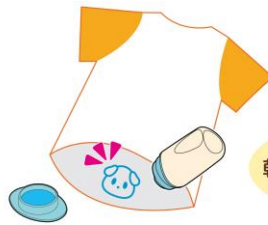

「お着替えできるポン」は、小さな子どもが正しい向きでお着替えできるようにする衣服に捺すスタンプです。肌着やソックスなどの衣服にどうぶつのイラストを目印としてスタンプすることで、まえうしろを迷わずに楽しくお着替えができるようサポートします。「下着などのまえうしろを間違えて着てしまい、余計に時間がかかってしまう」「朝の忙しい時間、ひとりでお着替えをしてほしい」という忙しいパパやママの子育てをサポートします。インキ色は「ブルー」と「ピンク」の2色。印面のデザインは可愛い「イヌ」「パンダ」「ネコ」「クマ」の4種類で、お好みに合わせて選ぶことができます。

これまで、手洗いを楽しく練習する「手洗い練習スタンプ おててポン」や、お名前書きを素早く簡単にする「おなまえスタンプ」など、子育てをサポートするグッズを発売し、ご好評をいただいております。これからも楽しく便利な子育て応援スタンプのシリーズで、忙しい子育てを応援していきます。

●使用イメージ

●商品特長

- ・「正しい向き」でひとりで着替えることをサポート

衣服の内側にスタンプを捺し、「どうぶつと目が合ったら正しい向き」と分かりやすく覚えることで、楽しくひとりで着替えをすることができます。印面デザインは、「イヌ」「パンダ」「ネコ」「クマ」の4種類です。

<なつ印見本>

印面サイズ：16mm丸

印面（インキ色）：イヌ（ブルー）、パンダ（ブルー）、
ネコ（ピンク）、クマ（ピンク）

使い方

- 1 スタンプ台のスタンプパッド表面全体にインキが染まる分だけ塗布してください。

- 2 印面をスタンプパッドに数回押し当ててインキをつけ、肌着・パンツ・ソックスなどに捺してください。

水ににじまず
乾きの速い油性インキを
使用しています

●お着替えできるポン セット内容