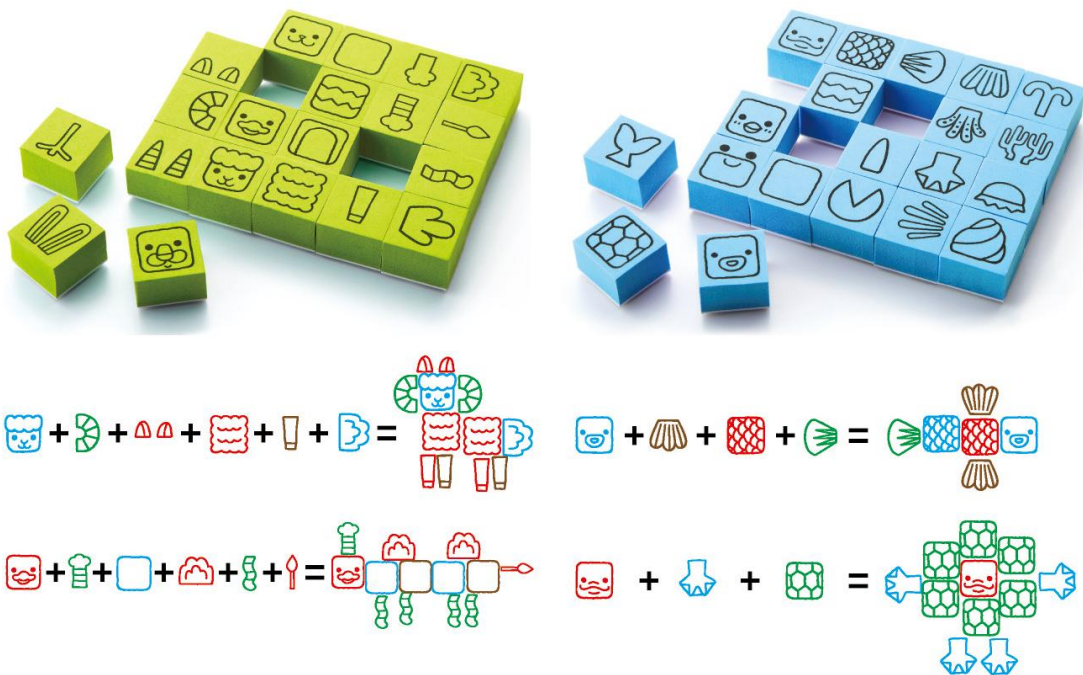

● 「エポンテ どうぶつスタンプ」とは

「エポンテ」シリーズは、あそびを通じて想像性・創造性を育む事を目指し、発達心理学の権威である内田伸子先生監修のもと開発した3才からあそべる知育スタンプです。

「エポンテどうぶつスタンプ」は、どうぶつの顔や体などをシンプルなイラストにしたスタンプです。スタンプは20種類あり、スタンプを体のどこの部分に見立てるかは自由で、自分だけの空想どうぶつを作って楽しむことができます。楽しくあそびながら自分らしさを表現でき、独創的センスを育みます。

※ 出典：内田伸子・浜野隆（編著）『世界の子育て格差 - 子ども貧困は超えられるか』金子書房 2012年

<商品に関するお問い合わせ>

シヤチハタ お客様相談室 TEL : 052-523-6935