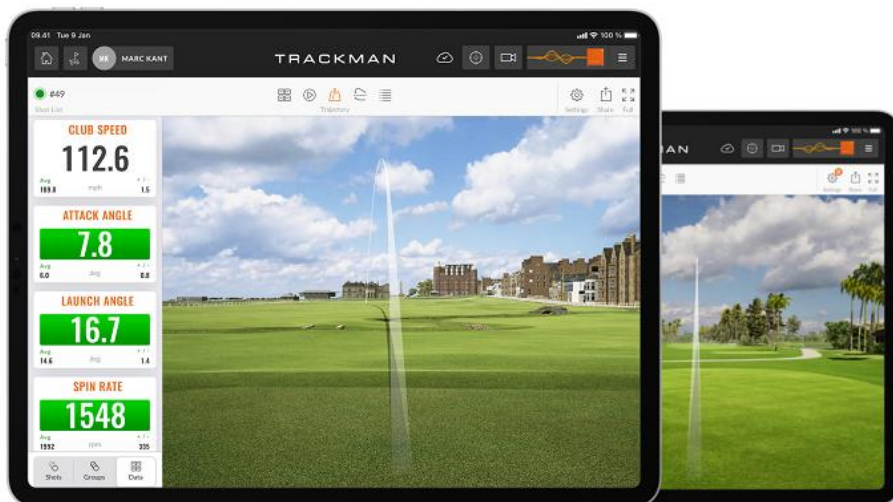

多摩エリア初！

東京サマーランドゴルフ練習場に高精度弾道計測機「TRACKMAN RANGE」を導入

株式会社東京サマーランド(東京都あきる野市、代表取締役社長 折戸一義)が運営するゴルフ練習場施設「東京サマーランドゴルフ練習場」に、2023年4月18日(火)より、上達スピードが加速するといわれるレーダー弾道測定器「TRACKMAN RANGE」が導入されます。レーダー弾道測定器のトップメーカーTRACKMAN社の最先端技術が「東京サマーランドゴルフ練習場」で体験できます。

『TRACKMAN RANGE』概要

■TRACKMAN RANGE とは

「TRACKMAN」による最先端技術をゴルフ練習場で体験できるシステムです。

世界最高峰のゴルフ練習場用「レーダー弾道測定器」によるトラッキングシステムや最新のソフトウェア技術など、目的を明確にし、飛躍的に上達するための最新鋭のツールが揃っています。

世界のトッププロゴルファーが信頼を寄せる弾道測定器で、世界トップツアープレイヤー1000人が自身のスウィング解析のために使用する世界トップクラスのレーダー弾道測定器です。

■コントロールショットを練習する最高のツール

各打席に設置してあるモニターで飛距離や弾道データのチェックはもちろん、無料の専用アプリを自身のスマートフォンにインストールすれば、練習データの計測と保存ができます。

■8つのデータを見える化。いつでも見てチェックができる

- ①キャリー / ②トータル距離 / ③ボール初速 / ④最高到達点 / ⑤打出角 / ⑥左右打出角
⑦目標に対する左右の誤差 / ⑧ピン(目標)からの距離

あらゆるレベルのゴルファーに究極のレンジ体験を提供する、エキサイティングで使いやすいアプリケーションです。「TRACKMAN RANGE」で自分のゴルフスタイルを数値化し、傾向を分析することで更なる上達を目指すことができます。

「TRACKMAN RANGE」が東京サマーランドゴルフ練習場で体験できる

■設置打席数

TRACKMAN RANGE を 48 打席に設置(全 119 打席中)

■ご利用方法

打席に設置されたモニターでショットの軌道等のデータが確認できます。