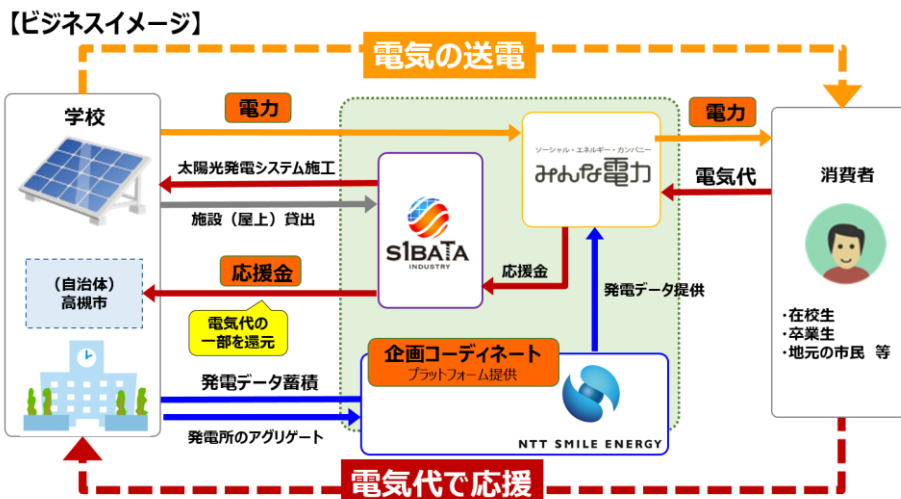

**日本初“母校を応援する電力サービス”
 「学校応援でんき」、みんな電力より提供開始
 ～当社が企画コーディネート、大阪府高槻市から全国へ～**

株式会社NTTスマイルエナジー（本社：大阪市中央区、代表取締役社長 小鶴慎吾、以下、NTTスマイルエナジー）は、当社が企画コーディネートした「学校応援でんき」を、みんな電力株式会社（本社：東京都世田谷区、代表取締役 大石英司、以下、みんな電力）、株式会社柴田工業（本社：愛知県名古屋市、代表取締役 柴田薫、以下、柴田工業）、大阪府高槻市（市長：濱田剛史、以下、高槻市）と共にサービス開始することをご案内いたします。

1、背景

2016年4月の家庭向け電力小売自由化開始により、多くの電力サービスが提供されております。しかし、それらは「価格の安さ」「他サービスとのセット割引（例：携帯電話と電力の組合せ割引）」など価格訴求のものが多く、料金面以外での価値創出による「多種多様な電力サービス」を需要家（消費者）が選択できることが望まれています。

このような状況の中、「笑顔のエネルギー社会」の実現に向け取り組むNTTスマイルエナジーは、「お客様のゆかりのある場所で作られた電力を選択、利用する」事をエネルギーの新たな価値であると捉え、志を同じくする事業パートナーと共に、新たな電力サービスの提供に向けて検討を進めてまいりました。

2、「学校応援でんき」の内容

「学校応援でんき」は「母校の電気を買って、母校を応援する」事をコンセプトに企画されました。そして、学校への太陽光発電設備施工実績 No.1 である柴田工業と、再生可能エネルギー拡大に官民の垣根を越えて取り組む高槻市が、市立小中学校の屋上を活用し、小売電気事業者であるみんな電力がサービスメニューとして販売することになりました。

今回、柴田工業が高槻市の学校の屋根に設置する太陽光発電設備の電力を、みんな電力が全国の消費者（特に設置した学校の在校生や卒業生の家族等）に販売します。