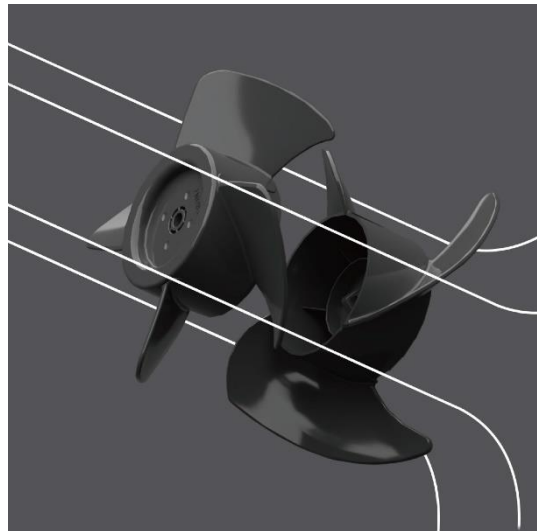

特設ページアドレス

<https://rhythm.jp/lp/silkywindmini>

2012年に発売した USB ファン「Silky Wind」より培ったリズム独自の「2重反転ファン」を採用し、コンパクトながら大風量を実現。

直進性の強い風を作りだせる 2重反転ファンならではの特長を生かし、お掃除しやすい一方方向スリットグリルを採用することで、日ごろの「こそじ」のしやすさにこだわりました。首振り機能もあるため、長い時間使い続けられる心地よい風を届けます。コンパクトなミニファンで、くつろぎの時間をお過ごしください。

【「こそじ」とは？】

「こそじ」とは、毎日のちょっとした掃除のことです。

少しだけの掃除「こそじ」を継続することで、綺麗な状態を保つことができます。

【4つの主な特長】

- ① 2重反転ファンでコンパクトなのに大風量
- ② 心地よい風を生み出す風向調節機能
- ③ 「こそじ」も「大掃除」もしやすい
- ④ スイッチ 1 つでスマートな操作

【4つの主な特長詳細】

① 2重反転ファンでコンパクトなのに大風量

リズム独自の 2重反転ファンを採用し、コンパクトながら大風量を実現。後ろのファンで空気を集め、前のファンで筒状の風を届けます。

※右記は 2 重反転ファンシリーズ、サーキュレーターの羽根イメージです。

まっすぐ遠くまで届く強い風を実現した

2枚ファンの2重反転ファン。

ファンを1枚にしたものと比較すると

違いがわかります。

※右画像はハンディファンでの比較です

② 心地よい風を生み出す風向調節機能

テーブルや机での使用に最適な

左右自動首振り機能を採用。

仕事や作業で長時間使っても、

風に当たり過ぎないので、

ほどよい清涼感を保てます。

左右自動首振り

上下に手で風向角度調整もできるため、ちょうど良いところに風を調整できます。

通常使用では 0 度、ローテーブルでは 30 度の角度で使うなど、シチュエーションに合わせてお使いいただけます。

上下手動風向角度調整：0°（水平）