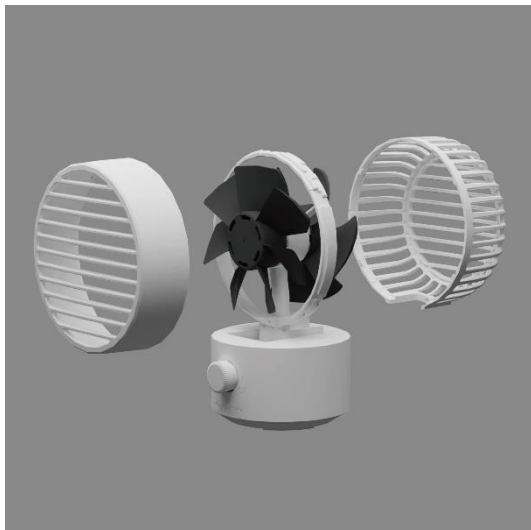

※右記は 2 重反転ファンシリーズ、サーキュレーターの羽根イメージです。

まっすぐ遠くまで届く強い風を実現した

2枚ファンの2重反転ファン。

ファンを1枚にしたものと比較すると

違いがわかります。

※右画像はハンディファンでの比較です

② 心地よい風を生み出す風向調節機能

テーブルや机での使用に最適な

上下手動風向角度調整：30°（上向）

③ 「こそうじ」も「大掃除」もしやすい

一般的なシングルファンは放射状のグリルで、風の動きをコントロールしています。放射状のグリルは中心に近いほど隙間が狭くなり、ホコリが取りにくいので掃除に手間がかかってしまいます。一方リズムのミニファンは、2重反転ファンのため一方向スリットグリルを採用。グリルで風の動きをコントロールする必要がなく、前後すべてのスリットが一方向のため「こそうじ」しやすくなりました。

別売「こそうじブラシ」を使用

一般的な放射状スリットグリル

リズムの一方方向スリットグリル

汚れが気になる時は分解してしっかりお掃除。

前後のガードを取り外してお掃除できます。

※ファンは外れません

※分解イメージです

ガードお掃除イメージ

小型のファンはパーソナルに涼がとれ、体調管理に役立つ製品です。

茹だるような暑さの屋外からオフィスに戻り火照った身体を冷やすには大量の風が必要です。

一方、長い時間快適に過ごすには、やさしい風に首振りを組み合わせた心地よい風も必要です。

しかもコンパクトサイズで。

そのすべてを実現するため、私たちリズムは 2012 年に小型ファンを発売してから

ずっと 2重反転ファンを採用し製造を続けています。

ファンの開発を続ける中で、ファン製品はグリルやファンにホコリが蓄積しやすいものだと実感しました。