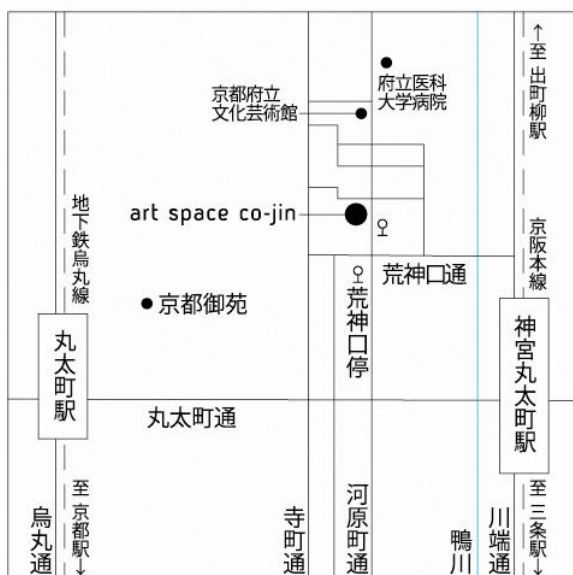

art space co-jin 会場 京都市上京区河原町通荒神口上ル宮垣町 83 レ・フレール 1F

会 期：2017年5月30日(火)～7月23日(日) 10時～18時 (月曜休館)

アールブリュッ都ギャラリー会場（ぶらり嵐山内） 京都市右京区嵯峨天龍寺北造路町 18-1

会 期：2017年6月11日(日)～7月23日(日) 10時～17時 (火曜休館)

事務局：きょうと障害者文化芸術推進機構

入場料：2会場とも無料

主催：きょうと障害者文化芸術推進機構 art space co-jin

●アクセス

<art space co-jin>

- ・京都市バス・荒神口停下車 徒歩1分
- ・京阪神宮丸太町駅下車 徒歩12分

<アールブリュツ都ギャラリー(ぶらり嵐山内)>

- ・嵐電嵐山駅より徒歩3分

< 内容に関するお問い合わせ >

art space co-jin