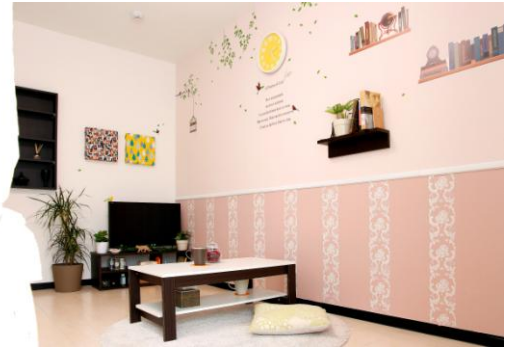

■お部屋見学会も開催

さらにイベント参加者を対象にし、最新のレオパレスのお部屋や設備を実際に見ることができる、お部屋見学会も開催いたします。来場者には先着で広瀬すずさんオリジナルノベルティ(クリアファイル・付箋)をプレゼントいたします。

日程:2017年1月22日(日)13時00分~16時00分

場所:レオパレス本社ショールーム(東京都中野区)

お申し込み:最寄りのレオパレスセンターにて

■JOL 原宿とは

若者が多く集まる原宿において月間 10 万人の来場者を誇るコミュニティスペースで、日本の未来を元気にする次世代の「夢の発見と実現」を応援するための「学びの場」「発表の場」としてオープン。若者が将来に対して好奇心を抱き、同フロアが前向きな若者が集まる“夢の聖地”となることを目指します。

＜本件に関する報道関係者のお問い合わせ先＞

株式会社レオパレス 21 PR 事務局

担当 堀江・渡邊・船越 TEL: 03-5572-6071 FAX: 03-5572-6075

MAIL: m-horie@vectorinc.co.jp(堀江)