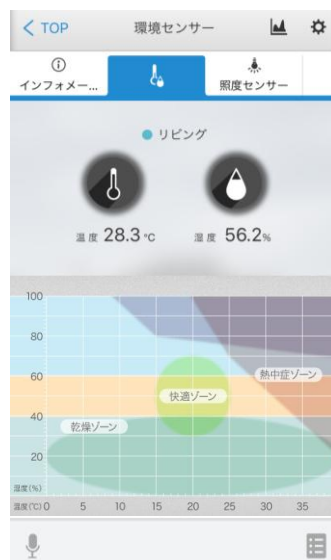

レオパレス21、グラモと提携し住戸のIoT化を加速 ～まずは Leo Remocon を新築全戸に標準搭載～

株式会社レオパレス21(本社:東京都中野区、代表取締役社長:深山 英世、以下 レオパレス21)と株式会社グラモ(本社:東京都豊島区、代表取締役社長:後藤 功、以下 グラモ)は、グラモの展開するスマートフォンによる家電制御機器『iRemocon』をベースに、独自にカスタマイズした『Leo Remocon』を新たに共同で開発し、レオパレス21の新築全戸※1に標準搭載することを決定しました。10月完成物件より順次搭載してまいります。

※1 ファミリー向けを含み一部物件を除きます。

『Leo Remocon』はレオパレス21に標準で備え付けられている家電はもちろん、入居者様がお持ちの赤外線リモコン対応家電をスマートフォンから遠隔で操作や、室内の温度・湿度・明るさの情報を表示できるようにする機器です。入居者様が手軽にスマートハウスを体験できるよう、『Leo Remocon』では、入居者様に専用アプリを提供し、Life Stick(レオネット)対応等の独自機能をご利用いただけます。

環境センサー画面

Leo Remocon 本体

■今回の提携の背景

レオパレス21の入居者様に、より先進的で安心・快適な生活を提供すべく、レオパレス21は家電コントロール分野でのパイオニア的存在であるグラモをアライアンスパートナーとして選定しました。グラモの持つ製品やノウハウをレオパレス21の住居空間に適用することによって、入居者様により良いサービスを持続的に提供可能と考えております。