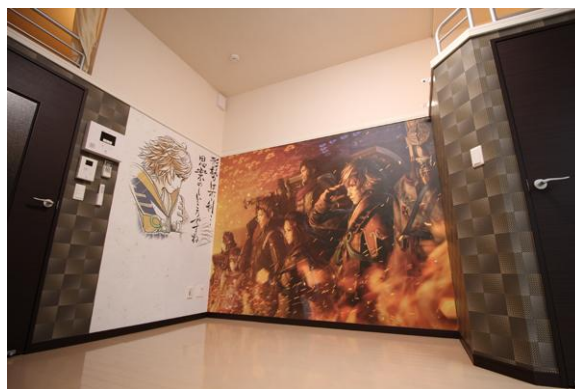

本コラボレーションにより、『戦国無双4 Empires』のゲーム内で政略画面として表示されるプレイヤーの城の壁紙を、「お部屋カスタマイズ」で実際に選べる50種類の壁紙デザインにカスタマイズすることが可能になります。デザインは戦国時代らしい和柄のデザインから、ポップ調、レンガや木目などの素材調など豊富なバリエーションをご用意しており、居城内に配置された武将たちが職務や仲間とのコミュニケーションを行う様子をシリーズで初めて3Dで表現した本作において、プレイヤーの気分に合わせて自由に壁紙をカスタマイズできることで、自分だけのオリジナル居城での政略パートを楽しむことができます。

「お部屋カスタマイズ」はこれまでも様々な業界とコラボレーションしてまいりましたが、ゲーム業界とは今回が初となります。また壁紙データは、発売日の2015年9月17日(木)より、PlayStation®Storeにて無料で配信予定です。

○居城を好きな壁紙でカスタマイズ！

○選べる壁紙は全部で 50 種類！ ※壁紙デザインはすべて株式会社サンゲツより提供。

また、レオパレス21では「お部屋カスタマイズ」で新規ご契約いただくお客様に『戦国無双4 Empires』のビジュアルを使用したデザインの壁紙「戦国無双壁」を抽選で3名の方にプレゼントいたします。

「戦国無双壁」では、『戦国無双4 Empires』に登場する真田幸村や織田信長ら無双武将全56人分の台詞付きイラストをお好きな組み合わせで選んでいただくことが可能です。

また、武将イラストのほかに、『戦国無双4 Empires』のメインビジュアルも壁紙デザインとしてお選びいただけます。

お好きな無双武将たちを壁一面に飾ることができるこの「戦国無双壁」サービスは、本作発売日の2015年9月17日(木)以降、お部屋カスタマイズWEBサイト内「戦国無双壁」特設ページにてご案内いたします。

■戦国無双壁 施工例

■「お部屋カスタマイズ」とは

レオパレス21ではご入居時に壁1面を無料で好きな壁紙に張り替えできるサービス「お部屋カスタマイズ」を展開しております。壁紙のラインナップは100種類以上に及び、2015年7月末現在、2万2千件以上のご契約をいただいております。対応物件は全国で約14万室あり、ご入居したいエリアで物件をお探しいただけることも大きな特長です。

WEBサイト: <http://www.leopalace21.com/customize/top.html>