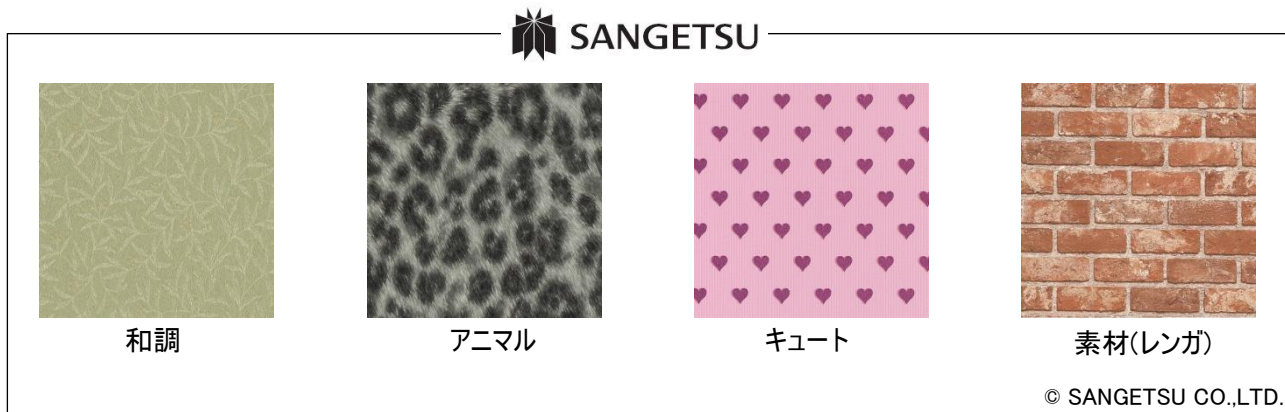

○選べる壁紙は全部で 50 種類！ ※壁紙デザインはすべて株式会社サンゲツより提供。

また、レオパレス21では「お部屋カスタマイズ」で新規ご契約いただくお客様に『戦国無双4 Empires』のビジュアルを使用したデザインの壁紙「戦国無双壁」を抽選で3名の方にプレゼントいたします。

「戦国無双壁」では、『戦国無双4 Empires』に登場する真田幸村や織田信長ら無双武将全56人分の台詞付きイラストをお好きな組み合わせで選んでいただくことが可能です。

また、武将イラストのほかに、『戦国無双4 Empires』のメインビジュアルも壁紙デザインとしてお選びいただけます。

お好きな無双武将たちを壁一面に飾ることができるこの「戦国無双壁」サービスは、本作発売日の2015年9月17日(木)以降、お部屋カスタマイズWEBサイト内「戦国無双壁」特設ページにてご案内いたします。