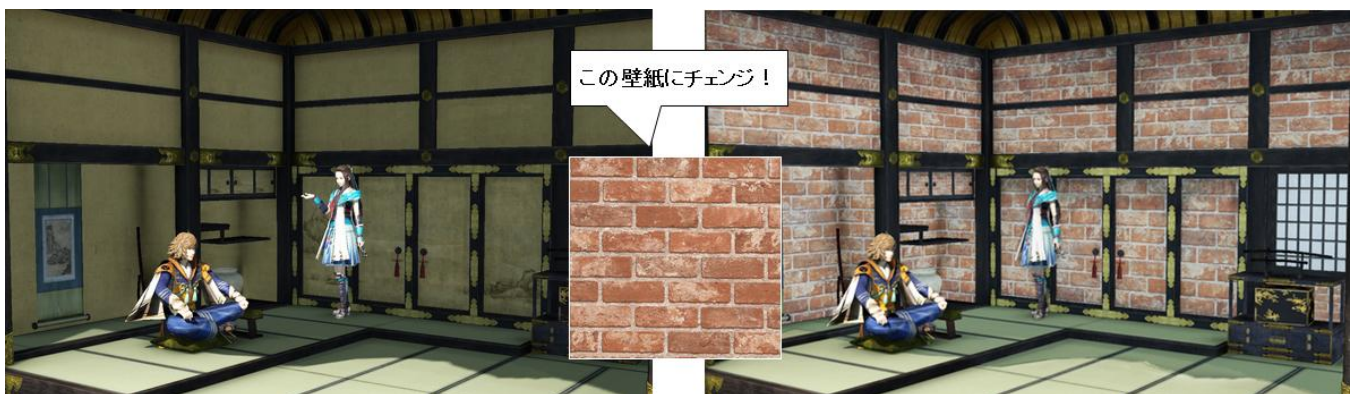

○居城を好きな壁紙でカスタマイズ！