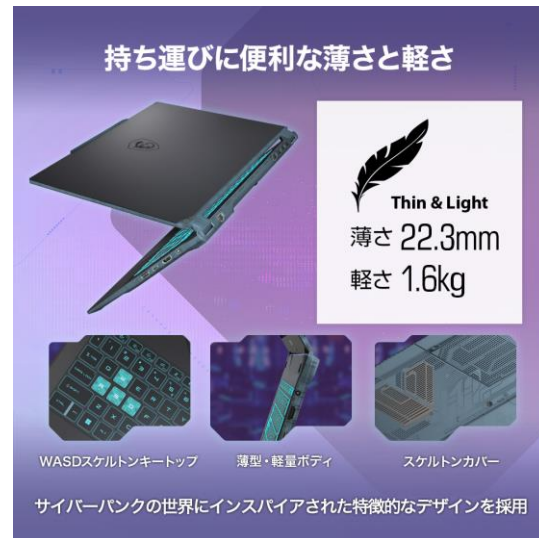

## 日本国内待望の 14 インチゲーミングノート PC の高コストパフォーマンスモデル

### ～Cyborg 14 シリーズ～

2023年に「Stealth 14」が発売され、2017年発売「GS43VR Phantom」以来の14インチゲーミングノートPCが復活となりました。Stealth 14は本体の材質にマグネシウム合金を採用し、薄さ19mm・軽さ1.7kgの本体に「Core™ i9」と「GeForce RTX™ 4070 Laptop GPU」まで搭載可能となり、大幅に性能が向上していることに加え、機能面も大幅にグレードアップが施されていました。ハイエンドゲーミングデスクトップPC並みの性能と気軽に持ち運べる携帯性を兼ね備えていたことから、eスポーツゲーマーやクリエイターに人気のモデルとなっていました。

新しい14インチモデルが誕生した一方で、フルHDゲーミングに必要な性能と必要な機能に絞ってコストパフォーマンスを高めた14インチモデルも出してほしいという要望を多数いただきました。そこで開発が進められたのが「Cyborg 14」です。Cyborg 14は「コンパクトで毎日持ち運べるゲーミングノートPC」がコンセプトとなっており、薄さ22.3mm・MSIゲーミングノートPC最軽量の軽さ1.6kg・14インチサイズ本体が最大の特徴です。

#### ●フルHDクラスの解像度で快適にゲームをプレイするための性能・機能を搭載

日本国内で発売している「Cyborg 14」で採用するCPUとGPUは、「フルHDクラスの解像度で快適にゲームをプレイするための性能」にフォーカスした構成を採用しています。その中でも「Cyborg-14-A13VF-6003JP」をピックアップして特徴を見てみましょう。

CPUはデスクトップPC並みの処理性能と高いコストパフォーマンスを兼ね備えた「Core™ i7-13620H」を採用。ゲーミングだけでなく、複数のソフトを同時に起動するマルチタスク動作でも高い処理性能を発揮してくれます。GPUは「GeForce RTX™ 4060 Laptop GPU」を採用することで、あらゆるジャンルの