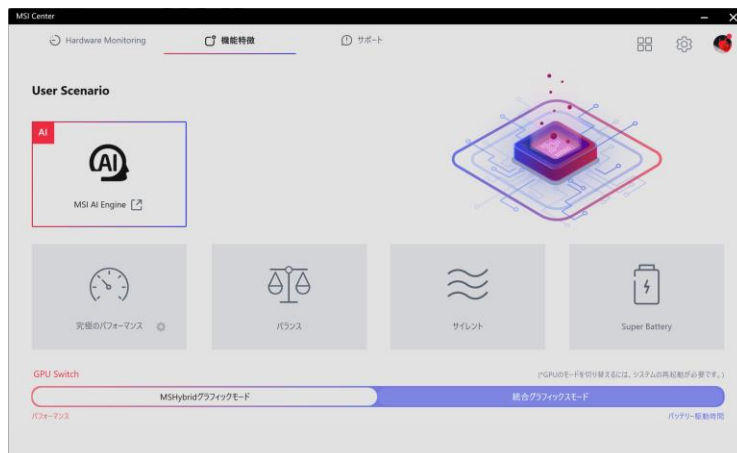

独自 AI 機能「MSI AI Engine」を活用すれば MSI ノート PC がもっと便利に！！

～難しい操作や設定なしで AI が自動的にノート PC を最適化～

MSIのノートPCシリーズでは、最新モデルを中心にMSIが独自に開発したAI機能「MSI AI Engine」を搭載することにより、ユーザーが難しい操作や設定を行うことなく、AIが自動的にユーザーの使い方に合わせてノートPCのパフォーマンスや設定を最適化し、ユーザビリティを向上させることでパソコンに詳しくない方でも安心してご使用いただける製品の開発に努めております。

今回は、「MSI AI Engine」の主な機能をご紹介します。

●利用シーンに合わせて自動的に最適化してくれるUser Scenarioの「MSI AI Engine」

MSIのノートPCにはシステム管理ソフト「MSI Center」がインストールされています。様々な機能を搭載したMSI Centerの中で最も特徴的な機能といえば、「究極のパフォーマンス」「バランス」「サイレント」「Super Battery」の4段階でノートPCのパフォーマンスを設定できる「User Scenario」です。従来ではユーザーが利用シーンに合わせて最適なパフォーマンスを選択する形になっていましたが、MSI AI Engineの誕生により、ユーザーが都度手動で設定することなく起動するゲームやソフトごとに自動でパフォーマンス設定が変更されるようになりました。