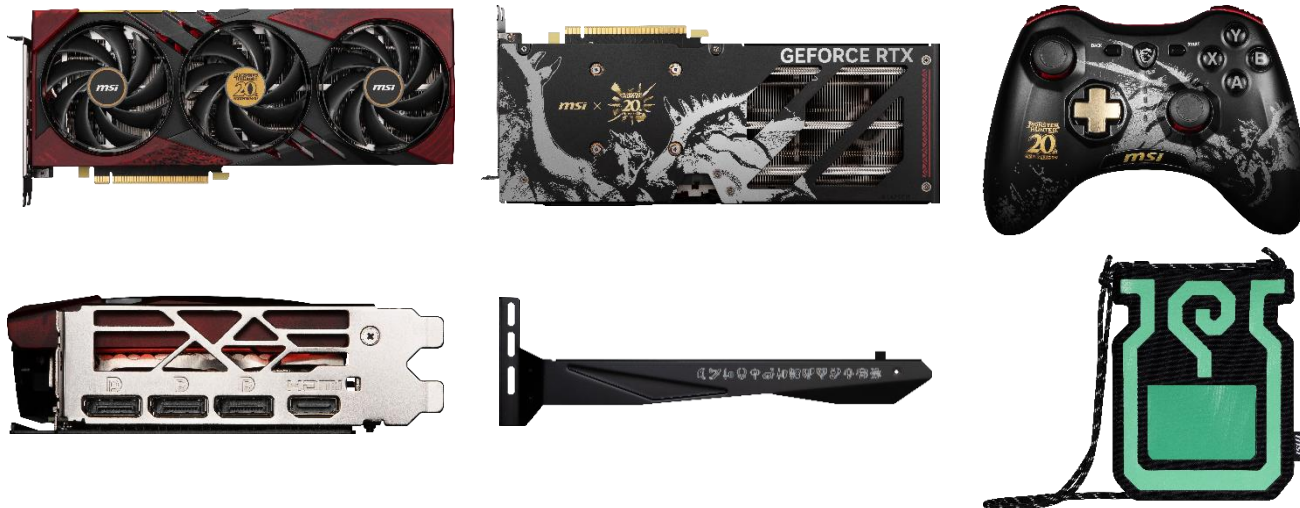

【GeForce RTX™ 4060 Ti 8G GAMING SLIM MONSTER HUNTER EDITION の主な特徴】

●「モンスターハンター」シリーズ 20 周年を記念したコラボレーションモデル限定デザイン

グラフィックスカードとコントローラー、そしてそれらを収めるパッケージにまで「モンスターハンター」シリーズをイメージした限定デザインを施しています。また限定特典として回復ドリンクデザインのポーチも同梱されており、「モンスターハンター」シリーズのファンへ向けた特別なアイテムとなっています。

●Ada Lovelace アーキテクチャの GPU NVIDIA® GeForce RTX™ 4060 Ti を採用

NVIDIA® GeForce RTX™ 4060 Ti は、最新の第 3 世代 RT コア、第 4 世代 Tensor コア、およびストリーミングマルチプロセッサを搭載しています。DLSS 3 や NVIDIA Studio などの機能で、ゲームやクリエイティブなアプリケーションにおいて、高速で快適なフレームレートおよび AI アクセラレーションをもたらします。

●強力な冷却技術を備え、スリムになったオリジナルクーラー「TRI FROZR 3」

改良された「TRI FROZR 3」冷却システムは、従来よりもクーラーの長さ、高さ、厚みが小さくなっており、クーラーの大きさに悩まされていたユーザーへの新しい選択肢として誕生しました。TORX FAN 5.0 や CORE PIPE によって冷却性能は変わらずに、GPU の性能をフルに発揮しても安心して使用できます。

●ゲームプレイに便利な有線接続と無線接続に両対応

有線接続と無線接続の 2 つのモードに対応しており、プレイ環境に合わせて選ぶことができます。またパソコンとの接続はシームレスに切り替えが可能で、ゲームを中断することなくプレイできます。

●快適な操作を実現するグリップと高耐久ボタン

コントローラーの側面には、ダイヤモンドパターンの滑り止めがあり、プレイ中でもコントローラーをしっかりとホールドできます。ボタン部分は、200 万回の入力にも耐えることができ、思い通りのプレイを可能にしています。

さらに MSI 独自のオーバークロックユーティリティ Afterburner を利用することで、システムに応じてより高クロックかつ安定したオーバークロック動作を試すことができます。また、MSI 製マザーボードや水冷クーラーなどをご利用の方は、MSI 独自のアプリケーションである MSI Center により、1 つのユーティリティで簡単かつ包括的な設定を実現します。

【製品仕様】