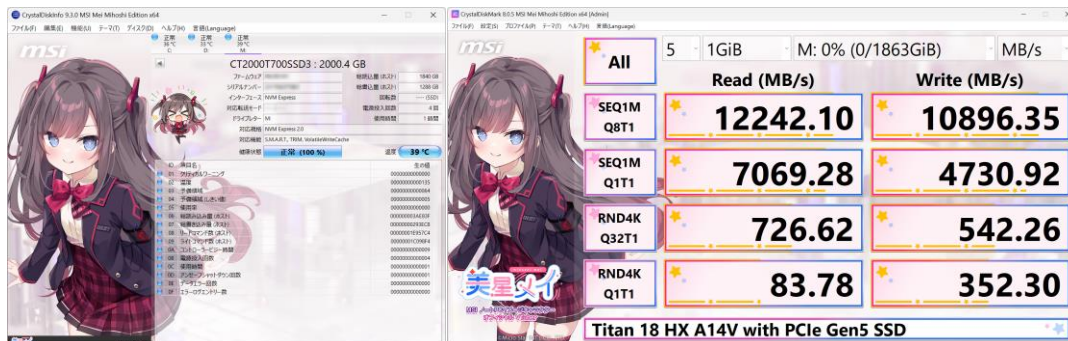

ソフトウェアのテーマは美星メイのキャラクターデザインを担当しているイラストレーター”ほし”による描き下ろしイラスト、およびイラストレーター”こもわた遙華”による描き下ろしSDイラストを使用した豪華仕様。さらに、「CrystalDiskInfo MSI Mei Mihoshi Edition」には美星メイのここでしか聞けない撮り下ろしボイスを収録！ストレージの状態を美星メイがお知らせしてくれるファンにはたまらない特別仕様となっております。

●「MSI × Crystal Dew World」コラボレーションを記念し、「美星メイ × 水晶雫」のコラボレーション壁紙も配信決定！！

本コラボレーションを記念し、MSIノートPCイメージキャラクター「美星メイ」と、Crystal Dew Worldの公式応援キャラクター「水晶雫」の特別コラボレーション壁紙も同時配信いたします。

今回の特別コラボレーション壁紙イラストは、同じくCrystal Dew Worldの公式応援キャラクター「水晶碧」のキャラクターデザインを担当しているイラストレーター”にじはしそら”による描き下ろし！

二人が手を取り合っている可愛いイラストをぜひデスクトップ画面に表示させてお楽しみください。