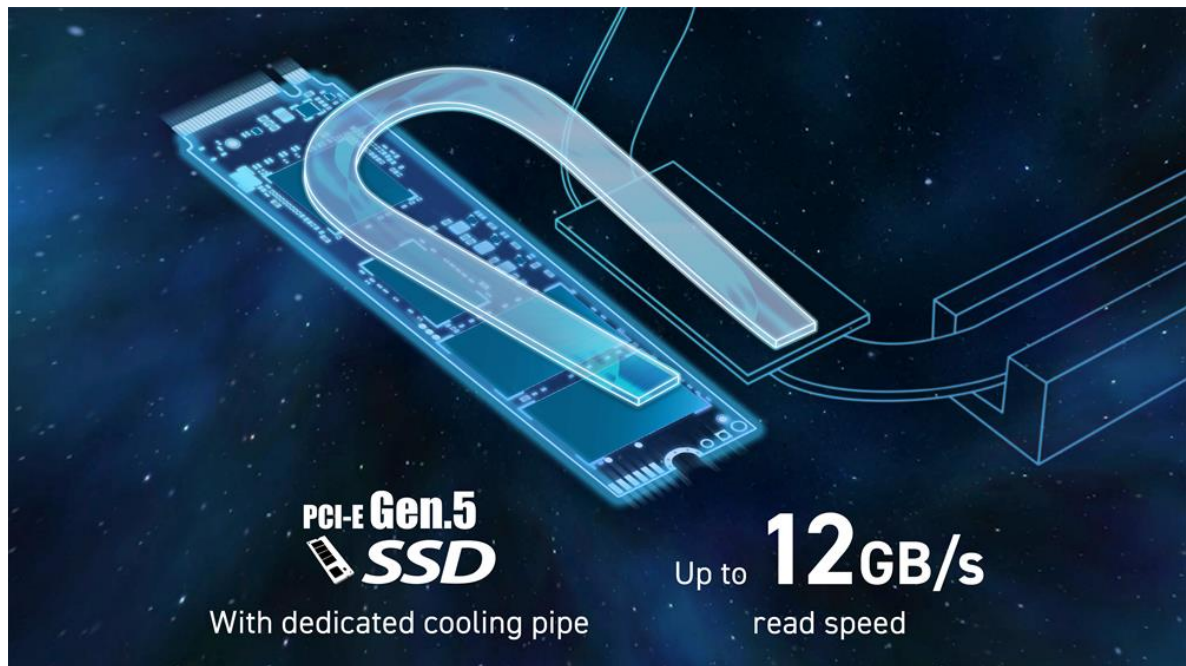

コアなゲーマーが求める極めて高いゲーミング性能を備えた製品やAIによる先進的なテクノロジーを備えた製品などバリエーションが一気に充実いたします。

パフォーマンスとユーザー体験を向上させる画期的なイノベーション

MSIは、M.2 NVMe PCI-e Gen5 SSDに対してヒートパイプを備えた新しいSSD冷却システムを開発しました。このSSD冷却システムは、PCIe Gen 5 SSDの最大温度を最大10°C低減します。これにより、重い作業負荷の下でも安定したパフォーマンス、信頼性の高いデータ転送が可能になります。さらにストレージパフォーマンスを向上させるために、MSIはGen5とGen4 SSDを組み合わせたSuper RAID 5を導入し、最大18,000MB/sの印象的な読み取り速度を実現します。これにより、最も要求の厳しいアプリケーションでもシームレスなデータアクセスと超高速のロード時間が可能になります。