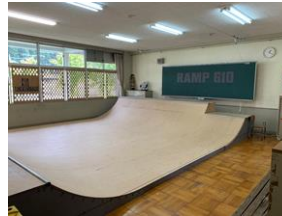

更に今年 7 月 22 日からは、オリンピックでも注目されましたスケートボードのランプ「RAMP610」が、時代を先取りして校舎内にオープンしました。

また同日にソフトクリームやエスプレッソなどを販売するカフェもオープンしました。

グランドオープンして 1 年が経過しましたが、12 月中旬にはカフェのアップグレードやクラフトビール醸造所の計画が予定されるなど、今後更なる進化を遂げていきます。