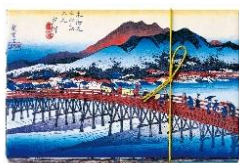

●今年「和」のチョコレートスイーツに注目！味からデザインまで“日本×チョコレート”を楽しむ！

←日本酒や国産ジン、梅酒、柚子酒、4種のお酒のショコラ。
〈セゾンド セツコ -ル ジャポン-〉
お酒のショコラ(8個入)1,674円

←濃厚なダークチョコレートクリームを塩気が絶妙な最中でサンド。
〈PAYS DE JEUX CAFE〉et chocolat
ショコラもなか(5個入)1,620円

→あんこをベースにした生地をレア状に焼きあげた、濃厚でしっとりとした和風ケーキ。〈和菓子司いづみや〉
「一」～hajime～(オレンジ・チョコ・抹茶)各 1,890円

→ベルギー産チョコレートと新鮮なクリームに、「竹鶴ピュアモルト」を使用した香り高い味わい。
〈シルスマリア〉竹鶴ピュアモルト 生チョコレート
(16粒入) 2,376円

←浮世絵師 歌川広重の「京師 三条大橋」の絵を使用した箱に、和のフレーバーチョコ。
〈甘味画廊〉和菓子しよこらあわせ きなこ(5個入)
1,080円

→「渋皮付栗甘納糖」に6種のチョコレートを合わせました。
〈銀座鈴屋〉
渋皮栗しよこら
(6個入)1,620円