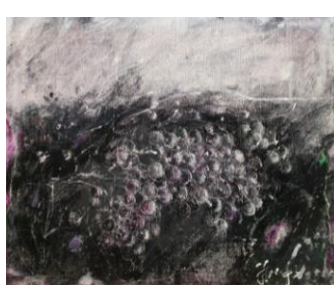

川上椰乃子「湯上げ」
50号
616,000円(税込)

村山春菜「麒麟」
56.0×54.2cm
484,000円(税込)

TOWA「月光」
キャンパス・油彩 0号S
16,500円(税込)

真鍋由伽子「尾」
エッチング9.0×12.0cm
29,700円(税込)

近代巨匠セレクション

東郷青児「初夏」
6号 東郷青児鑑定委員会
4,620,000円(税込)

彼末宏「ぶどう」
3号F 1988年
2,200,000円(税込)

ストリートアート

DOLK「Teddy colors logo 2」
Spraypaint, marker, silkscreen 98.0
×68.0cm 2021年 ed. 1/1
2,970,000円(税込)

「POP Pirints gray」「POP Pirints pink」「POP Pirints green」
She One
3点セット シルクスクリーン
各50.0×50.0cm 2022年 ed.25
550,000円(税込)