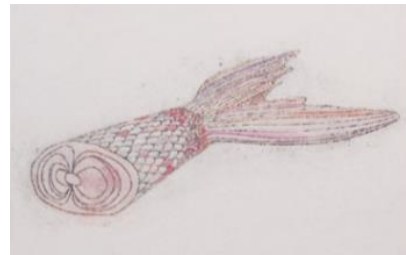

真鍋由伽子「尾」
エッチング9.0×12.0cm
29,700円(税込)