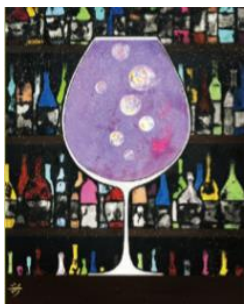

ストリートアート

DOLK「Teddy colors logo 2」
Spraypaint, marker, silkscreen 98.0
×68.0cm 2021年 ed. 1/1
2,970,000円(税込)

「POP Pirints gray」「POP Pirints pink」「POP Pirints green」
She One
3点セット シルクスクリーン
各50.0×50.0cm 2022年 ed.25
550,000円(税込)

◆6月8日(水)→14日(火)※最終日は16時閉場／本館7階 アートゾーン

美術画廊

「水生」
10号F
880,000円(税込)

— 画集刊行記念 — 松岡 歩 日本画展 ～想いが生まれるとき～

落ち着いた色合いとゆったりとしたフォルムで動物を描く独自の世界観で人気の松岡歩さんの個展。院展でもご活躍の松岡さんの画集～想いが生れるとき～の刊行を記念した個展です。

「紫の酒」
6号F
594,000円(税込)

アートギャラリー

「バルーンフェスティバル II」
樹脂粘土・アクリル彩色
12号F
594,000円(税込)

古畑雅規 クレイBOXアート展

箱の中に広がるハンドメイドの夢の世界。樹脂粘土(クレイ)で作られた3Dアートは、洋画家としても活動されている古畑さんならではの細やかな表現の詰まったまさに夢の世界が広がります。

「冠ふくろう」
樹脂粘土・アクリル彩色
高さ38.0cm
154,000円(税込)

アートスペース