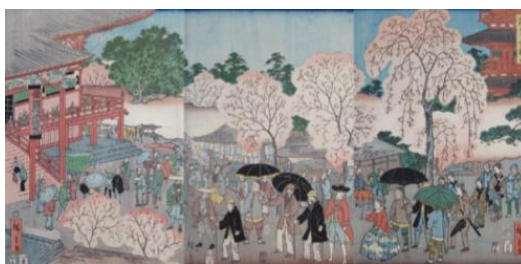

アートギャラリー

「バルーンフェスティバル II」
樹脂粘土・アクリル彩色
12号F
594,000円(税込)

古畑雅規 クレイBOXアート展

箱の中に広がるハンドメイドの夢の世界。樹脂粘土(クレイ)で作られた3Dアートは、洋画家としても活動されている古畑さんならではの細やかな表現の詰まったまさに夢の世界が広がります。

「冠ふくろう」
樹脂粘土・アクリル彩色
高さ38.0cm
154,000円(税込)

アートスペース

浮世絵版画展 —上野・浅草散策—

江戸には沢山の名所があります。中でも江戸城の北東にあたる上野と浅草には、江戸の町を護る寛永寺と浅草寺があり、多くの人が集まる、江戸を代表する賑わいの地となりました。今回は上野と浅草を中心に、江戸の名所や文化、風俗をご紹介します。

二代広重「三枚続 浅草金龍山」
1枚あたり36.7×24.1cm
1861(文久元)年頃
1,320,000円(税込)

歌川国貞
「江戸八景之内 式丁町」
38.2×26.0cm
1825(文政8)年頃
880,000円(税込)