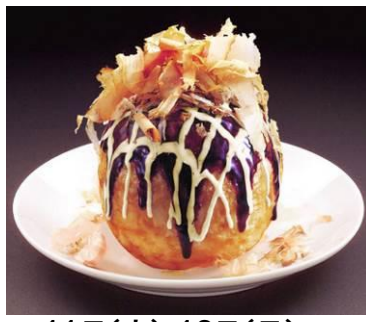

## ゲン担ぎメニューが登場！

11日(土)

〈FIVE STARS〉

御縁チョコス 500円

紅白で縁起良く！

11日(土)・12日(日)

〈ばくだん焼本舗〉

ばくだん焼き 勝つを(カツオ)