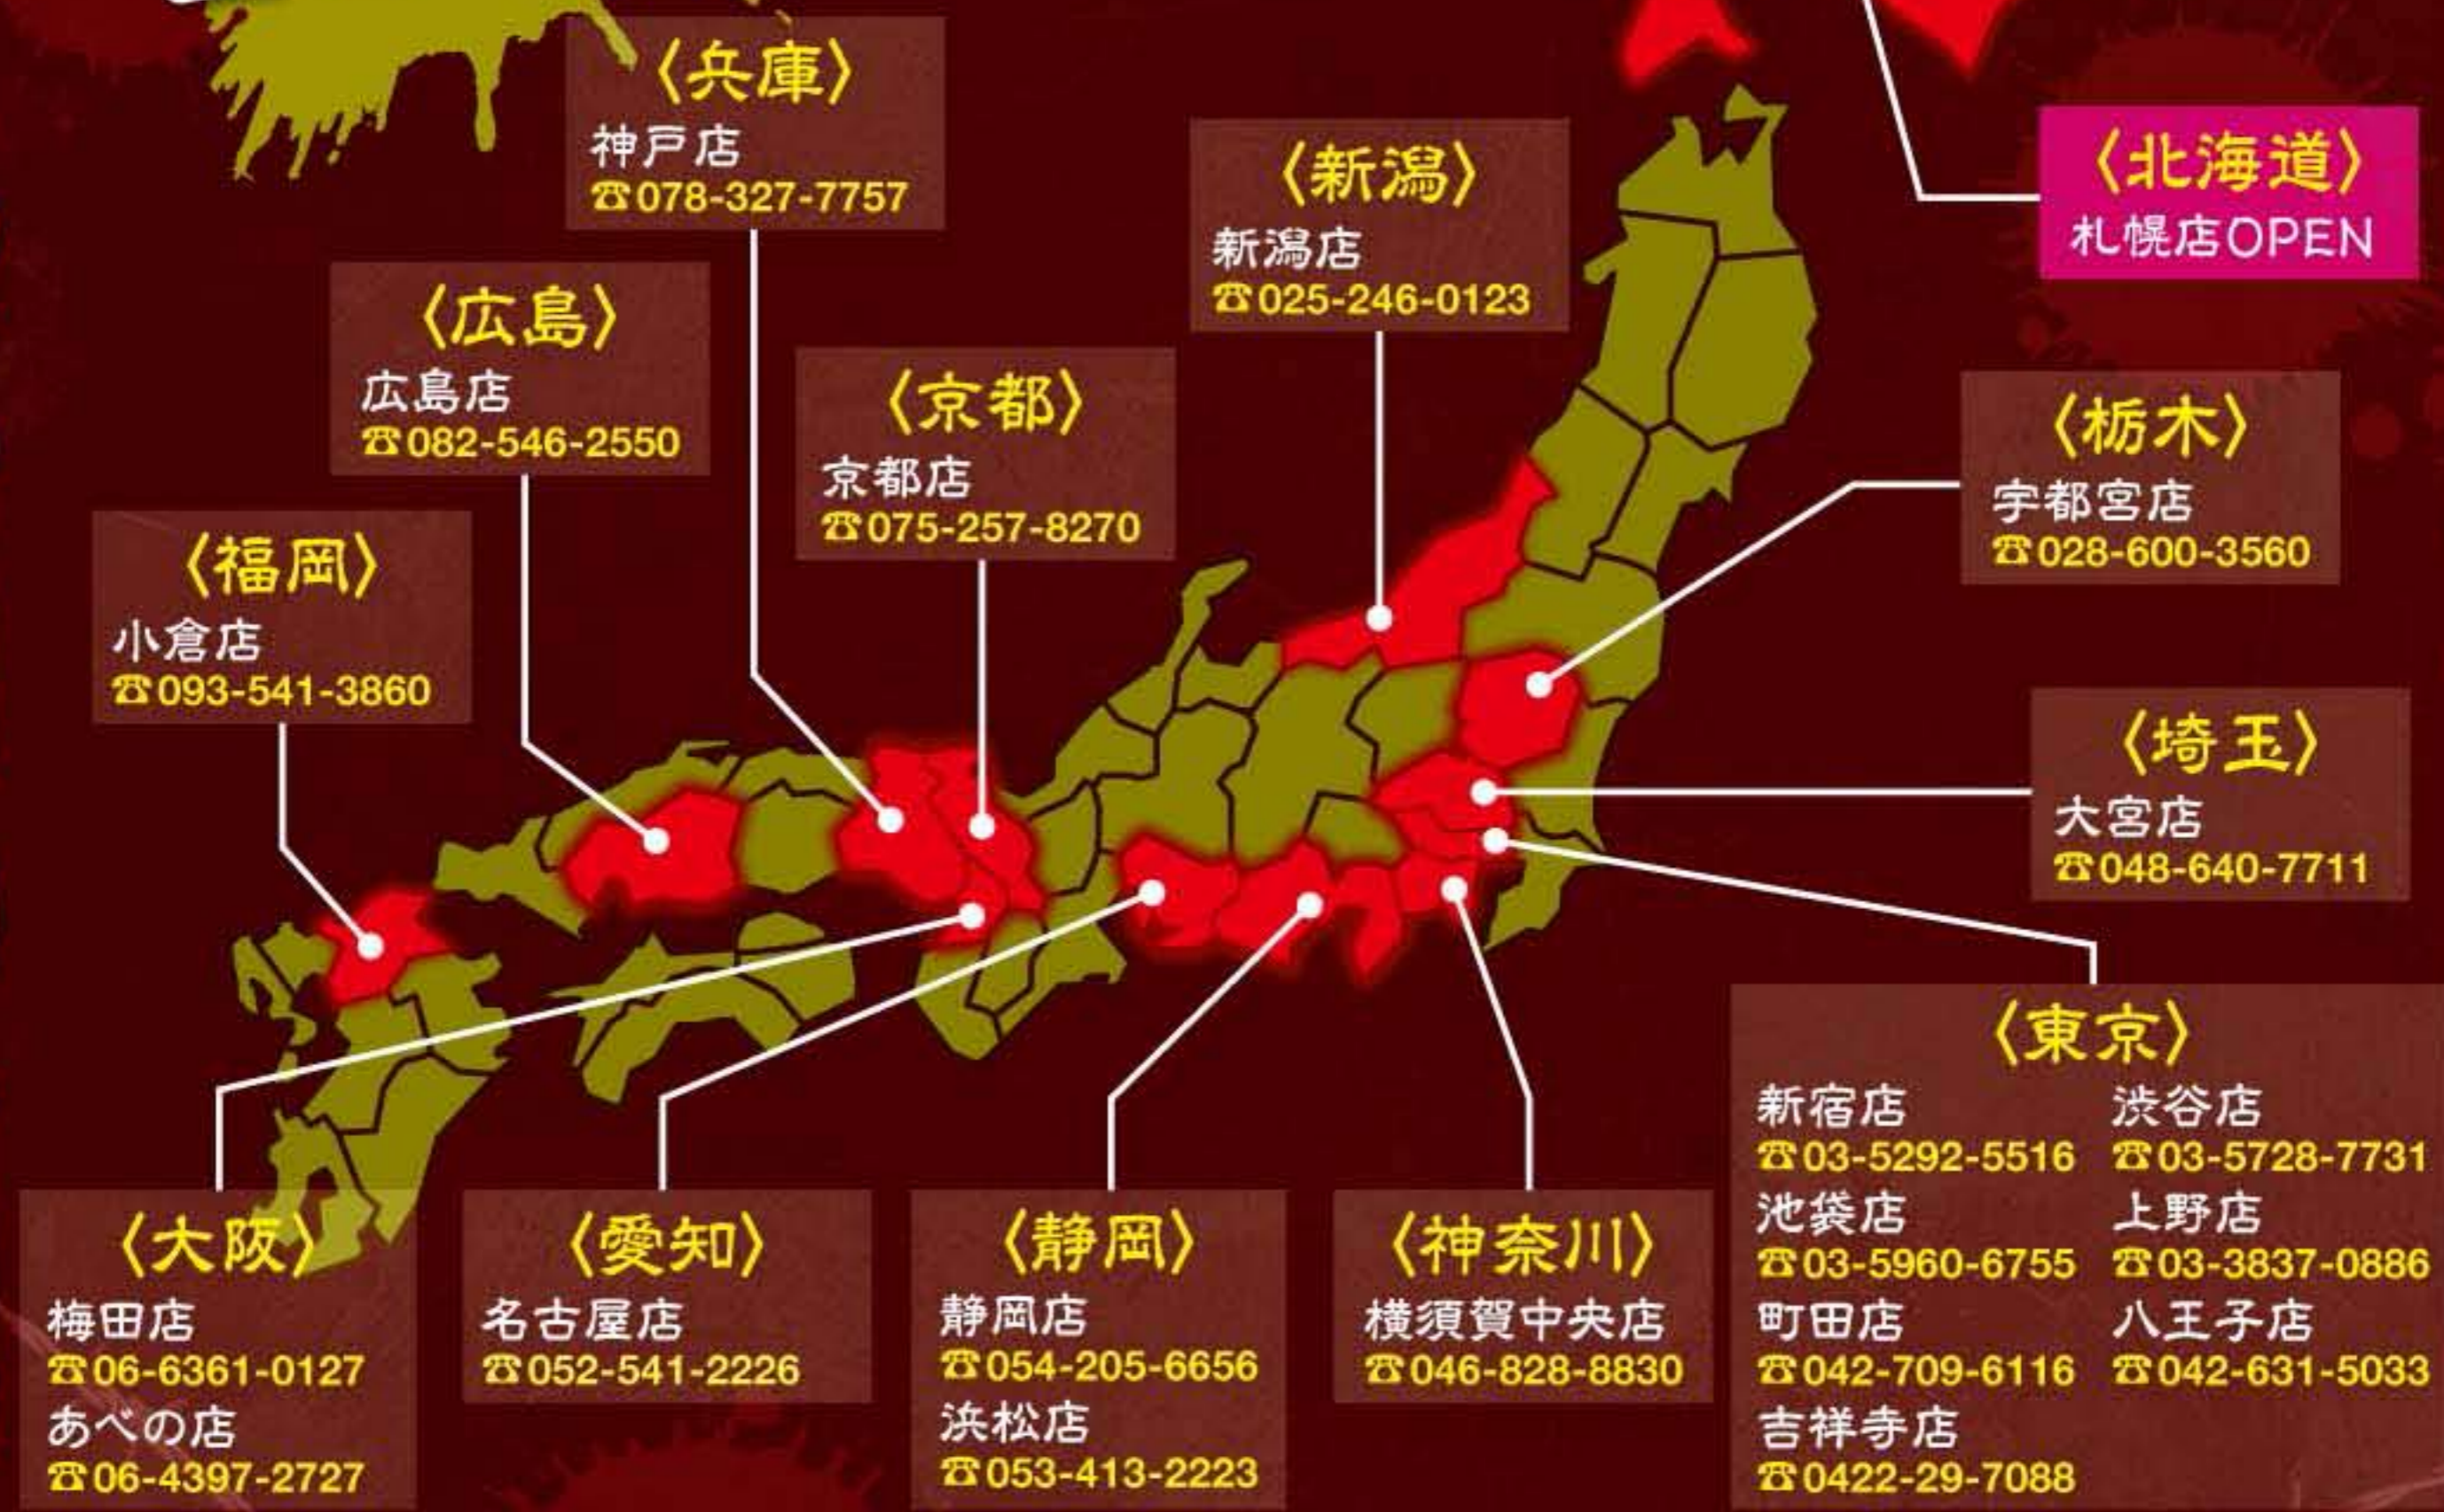

監獄レストラン

ザ・ロックアップ 全国監獄化計画

監獄レストラン ザ・ロックアップの「全国監獄化計画」とは…

2013年に発表した『監獄レストランの全国50店舗展開』の俗称。他に類を見ない異色のエンターテインメント監獄レストラン「ザ・ロックアップ」が全国展開を仕掛けるプロジェクトです。

10/29(水)

札幌ノルベサ店OPEN

The Lockup
21/50

この恐怖ハ
マダマダ店ガル…

The Lock up HP address ▶ <http://www.lock-up.jp/>