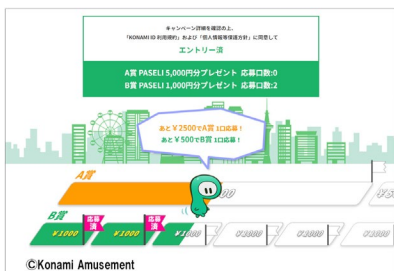

「PASELI 祭 2022」では、2つの方法で PASELI チャージコードが当たるチャンスがあります。

◆ゲームをプレーして応募！

アミューズメント施設でコナミアミューズメントのゲームをプレーすると 1,000 円、5,000 円ごとの抽選に応募いただけます。

抽選で合計 300 名様に、PASELI チャージコードをプレゼントします！

A 賞：PASELI チャージコード 5,000 円 抽選で 200 名様

B 賞：PASELI チャージコード 1,000 円 抽選で 100 名様

エントリー期間※2：2022 年 9 月 1 日(木)～9 月 25 日(日)

<応募方法>

STEP1

「PASELI 祭 2022」キャンペーンサイトよりエントリーします。(エントリーには KONAMI ID が必要です)

STEP2

キャンペーン期間内に対象ゲーム機を『PASELI』でプレー

STEP3

ご利用金額 1,000 円ごとに、B 賞(PASELI チャージコード 1,000 円)へ 1 口の応募となります。

以後、1,000 円のご利用ごとに応募口数が追加されます。応募数に上限はありません。

STEP4

B 賞への応募口数が 5 口たまると、A 賞(PASELI チャージコード 5,000 円)へ 1 口の応募となります。

以後、5,000 円のご利用ごとに応募口数が追加されます。応募数に上限はありません。

例：期間中に 15,000 円分の『PASELI』をご利用いただいた場合

B 賞に 15 口応募 A 賞に 3 口応募 として受付いたします。

※2 エントリーは、期間中であればいつでも可能です。

どのタイミングでエントリーいただいても、9 月 1 日(木)00:00 以降に使用した『PASELI』が集計されます。

◆W チャンス(エントリー不要)で応募！

『PASELI』公式 Twitter アカウント(@PASELI_official)をフォローし、「#PASELI 祭 2022 キャンペーン」のハッシュタグを含むツイートをした方に、抽選で 100 名様に PASELI チャージコード 500 円をプレゼントいたします。

▼キャンペーンサイトはこちら

<https://p.eagate.573.jp/game/common/campaign/P22_01/index.html?id=3>

サイト内にて、キャンペーンのエントリーや応募状況を確認することができます。

▼PASELI【パセリ】公式 Twitter アカウント

<https://twitter.com/PASELI_official>