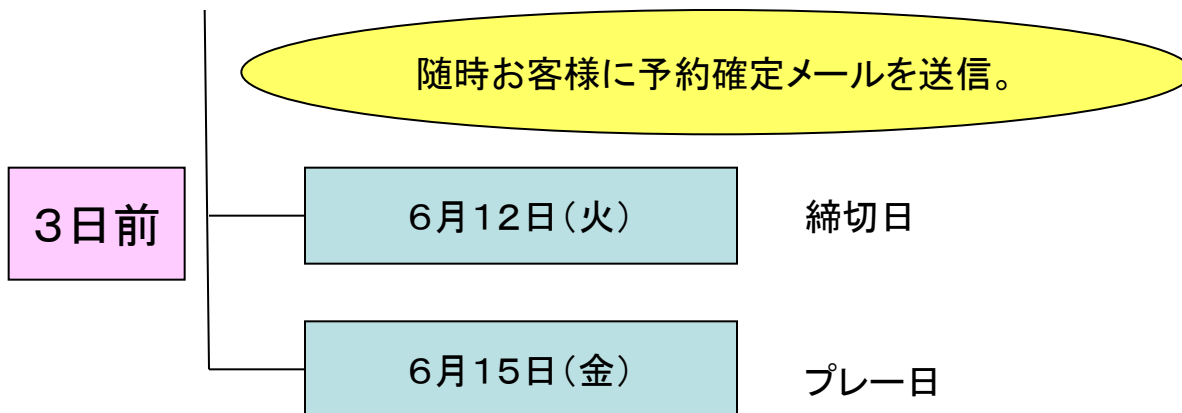

リアルタイム予約の場合(締切日は3日前です)