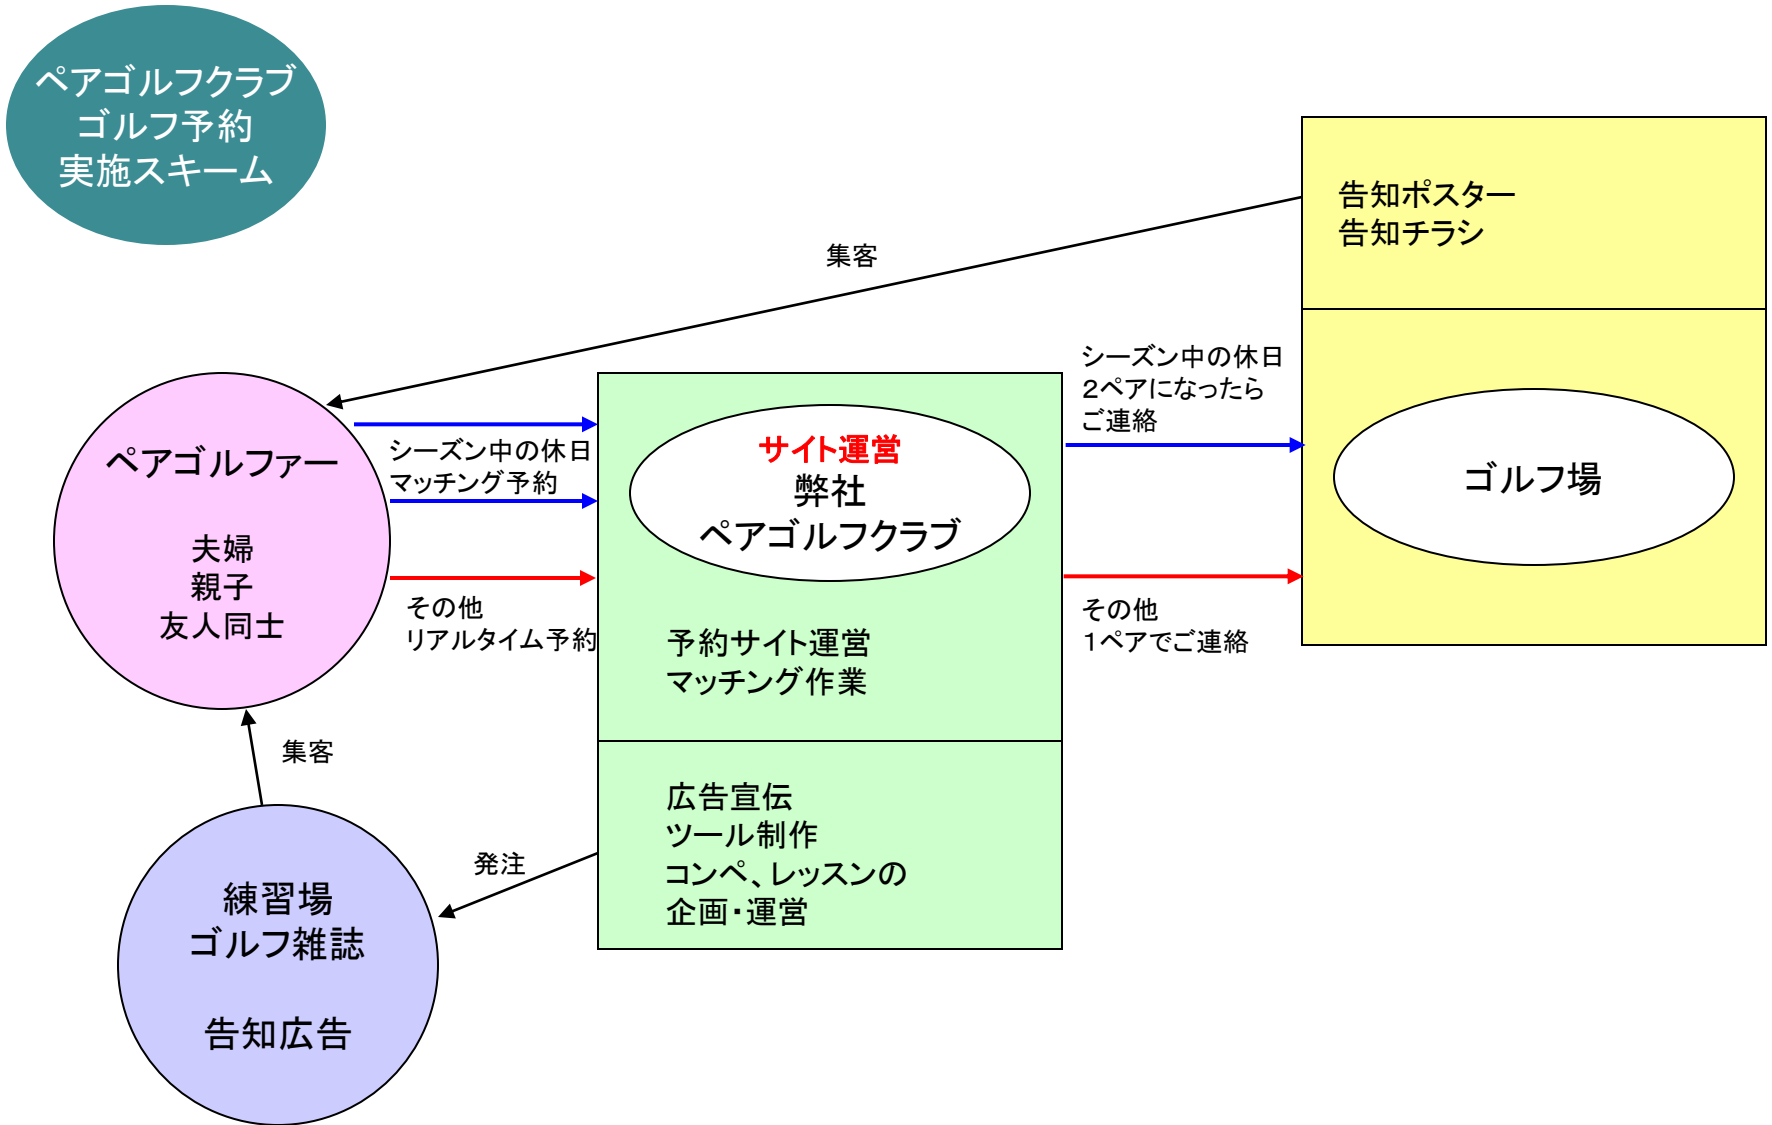

初心者レッスンプログラム

ペアゴルフクラブ会員レッスンプログラム

所属プロ(日本プロゴルフ協会会員)
ヘッドインストラクター
久古千昭

186cmの恵まれた体を活かし日本有数の飛ばし屋としてツアーで活躍。長年にわたりゴルフダイジェスト誌のゴルフジムでレッスンを担当し、分かりやすいレッスンと明るいキャラクターでアマチュアゴルファーのスコアアップを応援しています。

2人のゴルフライフをもっと快適に!

その他の特長

ペアゴルフクラブ
予約の流れ

マッチング予約

■シーズン中(3~6月、9月~12月)の休日
組み合わせで4人プレーのみ。マッチングできれば予約確定になる

リアルタイム予約

■オフシーズン中(1・2月、7・8月)の休日及び年間を通しての平日
基本は2人プレー。希望があれば知り合い同士で4人プレー。

ペアゴルフクラブの
予約について

- 予約方法は、リアルタイム予約とマッチング予約の2種類
 - マッチング予約は、2ペアになり次第予約確定とする
 - リアルタイム予約の締切はプレーの3日前とする
(プレー日が金曜の場合は火曜日)
 - マッチング予約の締切はプレーの7日前とする
(プレー日が土曜の場合は前週の土曜日)
 - マッチング予約の場合は、締切までに2ペアにならない場合はリクエスト不成立
(キャンセル)とする
 - 予約確定後に1ペアがキャンセルした場合は1ペアでプレーをさせる
(2サム割り増し料金を設定し予約フォームにこの旨を明記)
- ※予約締切前やプレー当日にコースでペアリング可能な場合はペアリングする
※キャンセル料は御社規定の通りにします。(予約フォームにこの旨を明記)