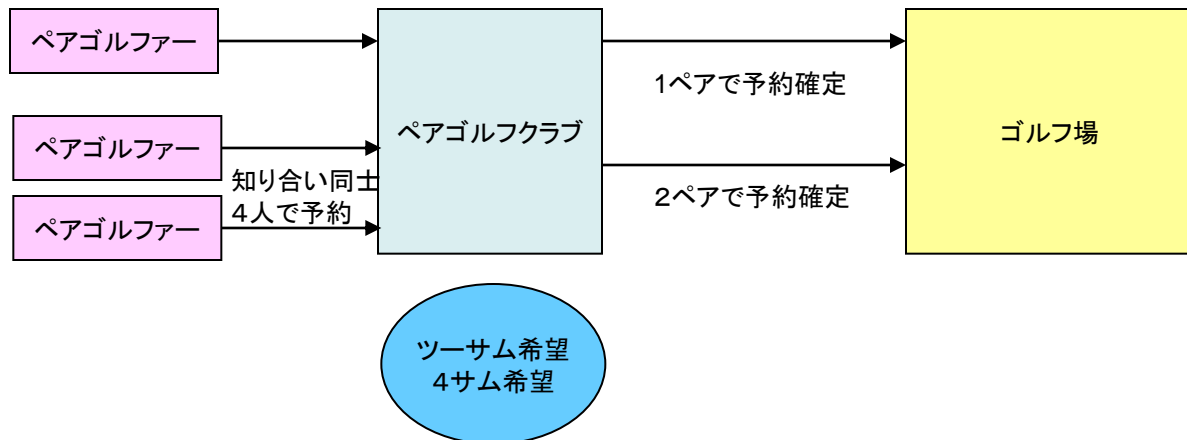

ペアゴルフクラブ
予約の流れ

マッチング予約

■シーズン中(3~6月、9月~12月)の休日
組み合わせで4人プレーのみ。マッチングできれば予約確定になる

リアルタイム予約

■オフシーズン中(1・2月、7・8月)の休日及び年間を通しての平日
基本は2人プレー。希望があれば知り合い同士で4人プレー。

ペアゴルフクラブの
予約について

- 予約方法は、リアルタイム予約とマッチング予約の2種類
 - マッチング予約は、2ペアになり次第予約確定とする
 - リアルタイム予約の締切はプレーの3日前とする
(プレー日が金曜の場合は火曜日)
 - マッチング予約の締切はプレーの7日前とする
(プレー日が土曜の場合は前週の土曜日)
 - マッチング予約の場合は、締切までに2ペアにならない場合はリクエスト不成立
(キャンセル)とする
 - 予約確定後に1ペアがキャンセルした場合は1ペアでプレーをさせる
(2サム割り増し料金を設定し予約フォームにこの旨を明記)
- ※予約締切前やプレー当日にコースでペアリング可能な場合はペアリングする
※キャンセル料は御社規定の通りにします。(予約フォームにこの旨を明記)

ペアゴルフクラブ
会員要項

- 入会するには、ペアゴルフクラブウェブサイトから会員登録をする。(会費は無料)
- 会員になると、コース予約及びコンペ、レッスンの予約ができる。
- 年間の予約回数により特典が与えられる。
予約5回でコンペ、レッスン参加費用から2,000円値引きします。

ポスター&
チラシ

告知ポスター&チラシ(デザインは共通)

2人のゴルフライフをもっと快適に!

Pair Golf Club