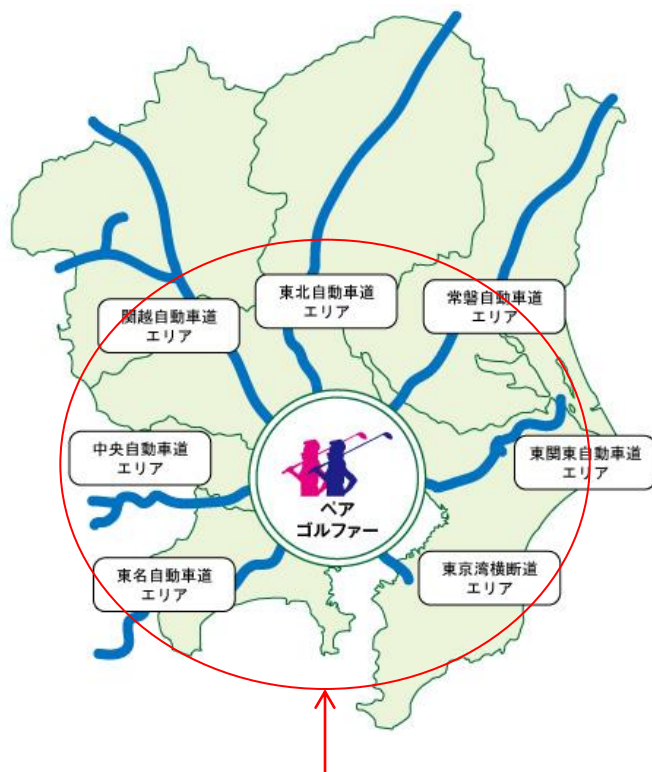

メイン 事業

東京や東京近郊の神奈川、千葉、埼玉在住ペアゴルファーの会員組織「ペアゴルフクラブ」を作り、1時間半圏内のゴルフ場をいつでも2人で予約出来るようにします。

普段2人でゴルフをしているペアゴルファーの最大の悩みは、春・秋のシーズン中の休日に、都心近郊のゴルフ場を2人で予約が出来ないことです。

仕方なく高い高速料金を払い、行き帰りの渋滞を心配しながら2人で予約出来る遠方のゴルフ場へプレーに出かけています。

そこで弊社が独自にマッチングシステムを開発。2人予約をマッチングさせて1組4名にして、提携ゴルフ場へ送客いたします。

そして、夏・冬のオフシーズンの休日や1年を通した平日もちろん2人予約で、馴染みの提携ゴルフ場をプレーしていただきます。

サブ 事業

弊社独自のレッスンプログラムで、コースデビューができない初心者ゴルファーの技術向上を段階的にサポートし安心してコースデビューさせます。

練習場には行っているけどゴルフ場デビューが出来ないゴルファーがたくさん存在します。

そこで弊社では、契約プロによる3段階のレッスンプログラムを低料金で実施。

まずは練習場レッスン、そしてレッスン&ハーフラウンド、最後は18ホールラウンドレッスンと初心者ゴルファーが安心してコースデビュー出来るようにサポートいたします。

また、このレッスンプログラムは、低料金で技術向上がしたいペアゴルファーも満足されるものになります。

「ペアゴルフクラブ」では、東京及び東京近郊の各地から1時間半で行ける一円をカバー、2人予約専門のゴルフ場予約サイトとして会員の利便性を高めます。

予約代行エリア
＜都心近郊から1時間半圏内＞

2人のゴルフライフをもっと快適に!

Pair Golf Club

- ターゲットは東京及び東京に近い神奈川、千葉、埼玉在住のペアゴルファー。
各地域から1時間半で行ける好立地のゴルフ場の予約代行をすることにより、ペアゴルフクラブ会員の利便性を高めます。
- 常時渋滞がない東関東自動車道エリアは8ヶ所のゴルフ場、その他の高速道エリアは各4ヶ所のゴルフ場の予約代行を計画。当面は合計32のゴルフ場の予約代行をしたいと考えています。会員数が増加したら提携ゴルフ場を追加します。