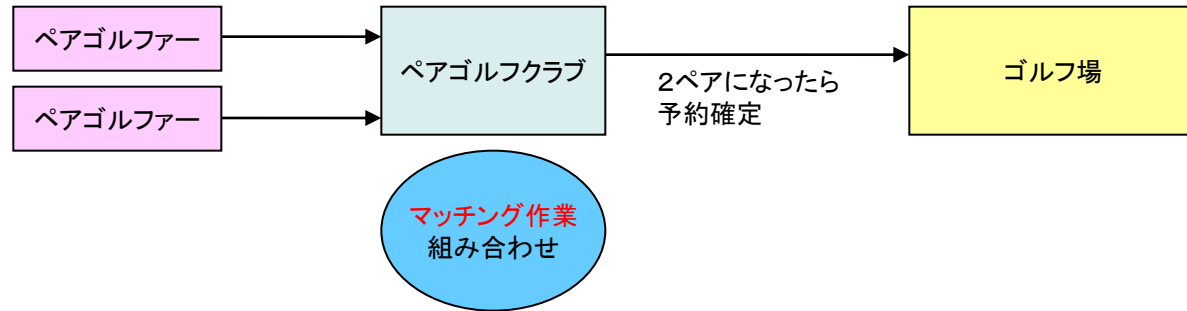

初心者レッスンプログラム

ペアゴルフクラブ会員レッスンプログラム

所属プロ(日本プロゴルフ協会会員)
ヘッドインストラクター
久古千昭

186cmの恵まれた体を活かし日本有数の飛ばし屋としてツアーで活躍。長年にわたりゴルフダイジェスト誌のゴルフジムでレッスンを担当し、分かりやすいレッスンと明るいキャラクターでアマチュアゴルファーのスコアアップを応援しています。

2人のゴルフライフをもっと快適に!

その他の特長

ペアゴルフクラブ
予約の流れ

マッチング予約

■シーズン中(3~6月、9月~12月)の休日
組み合わせで4人プレーのみ。マッチングできれば予約確定になる

リアルタイム予約

■オフシーズン中(1・2月、7・8月)の休日及び年間を通しての平日
基本は2人プレー。希望があれば知り合い同士で4人プレー。

ペアゴルフクラブの
予約について

- 予約方法は、リアルタイム予約とマッチング予約の2種類
 - マッチング予約は、2ペアになり次第予約確定とする
 - リアルタイム予約の締切はプレーの3日前とする
(プレー日が金曜の場合は火曜日)
 - マッチング予約の締切はプレーの7日前とする
(プレー日が土曜の場合は前週の土曜日)
 - マッチング予約の場合は、締切までに2ペアにならない場合はリクエスト不成立
(キャンセル)とする
 - 予約確定後に1ペアがキャンセルした場合は1ペアでプレーをさせる
(2サム割り増し料金を設定し予約フォームにこの旨を明記)
- ※予約締切前やプレー当日にコースでペアリング可能な場合はペアリングする
※キャンセル料は御社規定の通りにします。(予約フォームにこの旨を明記)