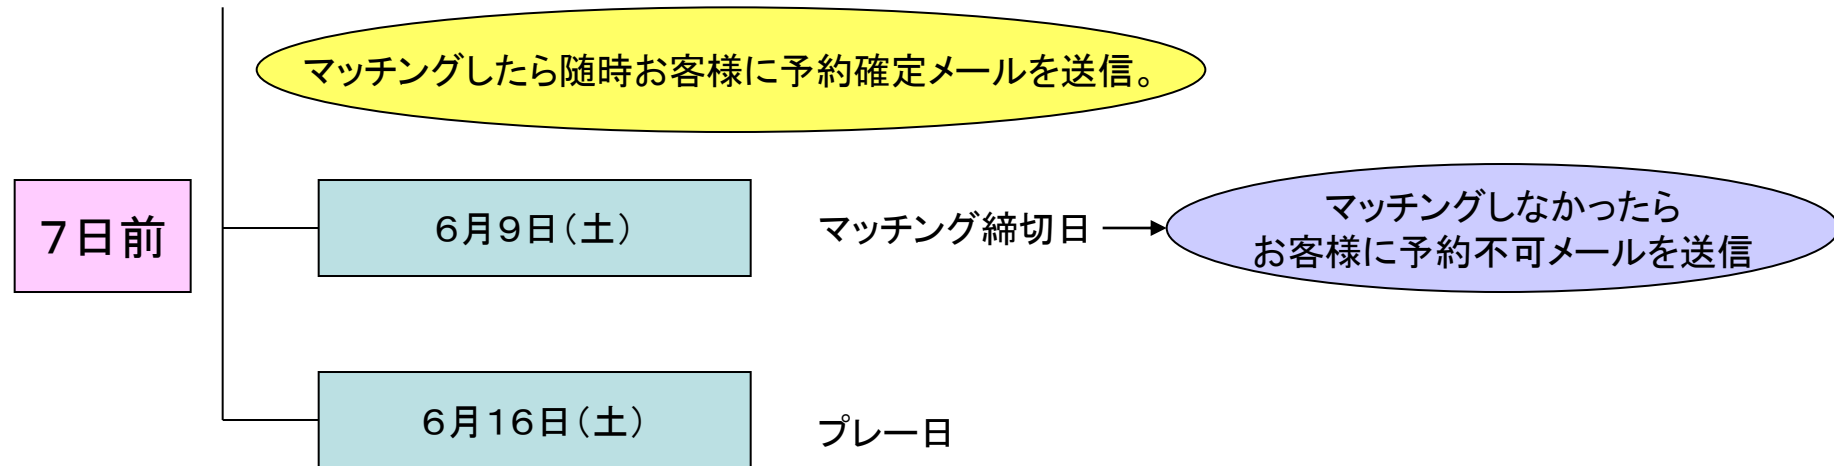

ヘッドインストラクター
所属プロ (日本プロゴルフ協会会員)
久古 千恵
トーナメントに数多く参戦、日本屈指の飛ばし屋として著名。長年にわたりゴルフダイジェスト誌ゴルフジムのメンバーとして活躍しています。

2人予約、レベルアップ、ゴルフ場デビューなら「ペアゴルフクラブ」

ペアゴルフクラブ で検索! <http://www.pairgolfclub.com>

6月15日(金)
サイトオープン
(予定)

	内容	広告	
2012年5月			
6月	15日(金)サイトオープン		
7月	下旬 予約受付開始	※提携ゴルフ場様、1都3県の練習場にポスター・チラシ用意 ゴルフ雑誌のインフォメーションで告知	
8月			
9月			
10月			
11月		※提携ゴルフ場様、1都3県の練習場にポスター・チラシ用意 ゴルフ雑誌のインフォメーションで告知	
12月	24日(月・祝)第1回コンペ開催		
2013年1月			
2月			
3月			
4月		※提携ゴルフ場様、1都3県の練習場にポスター・チラシ用意 ゴルフ雑誌のインフォメーションで告知	
5月	11日(土)第2回コンペ開催		

マッチング予約の場合(締切日は7日前です)

リアルタイム予約の場合(締切日は3日前です)

	プラン	4バッグ料金	2バッグ割り増し	合計
通常	6月土日	18,000円	1,500円 組み合わせ	19,500円
ペアゴルフ クラブ	同上	16,000円	※(ツーサムになって しまった場合2,000円)	(18,000円)
通常	6月土日 午後スルー	15,000円	1,500円 ツーサム補償	16,500円
ペアゴルフ クラブ	同上 4人プレー	13,000円	※(ツーサムになって しまった場合2,000円)	(15,000円)
ペアゴルフ クラブ	同上 2人プレー	16,000円		
通常	6月土日 午前スルー(食事付)	17,500円	1,500円 ツーサム補償	19,000円
ペアゴルフ クラブ	同上 4人プレー	15,500円	※(ツーサムになって しまった場合2,000円)	(17,500円)
ペアゴルフ クラブ	同上 2人プレー	18,500円		
通常	6月平日	9,000円	1,500円 ツーサム補償	10,500円
ペアゴルフ クラブ	同上 4人プレー	7,000円	※(ツーサムになって しまった場合2,000円)	9,000円
ペアゴルフ クラブ	同上 2人プレー	10,000円		