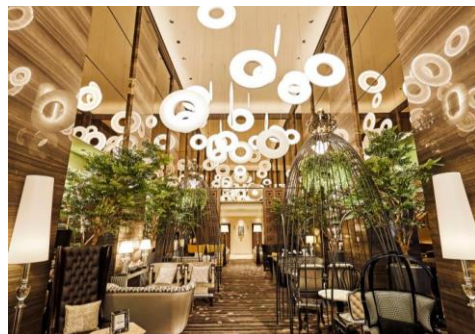

【店舗概要】Cafe & Dining ZelvovA (カフェ&ダイニング ゼルコヴァ)
店名に掲げたZelvovA(ゼルコヴァ)には「櫨」という意味があります。
表参道のケヤキ並木から続くロビーに、緑の木洩れ陽が差し込むテラス。
表参道を象徴するような空間で、世界の食が集まるNYをイメージした、
インターナショナルキュイジーヌをお楽しみいただけます。

【場所】
東京都港区北青山3-6-8 ザ スtrings 表参道 1階
【営業時間】 11:30～22:00
【電話番号】 03-5778-4566(直通)
【HP】 www.strings-group.jp/omotesando/restaurant/zelvov/