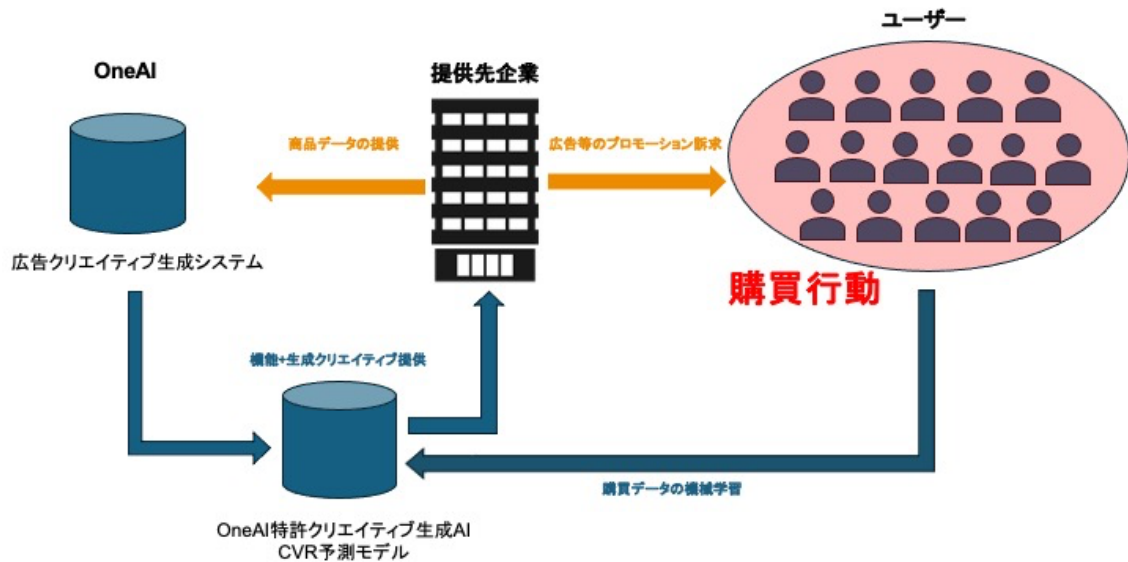

【クリエイティブ生成 AI 技術に関する機能提供概要図】