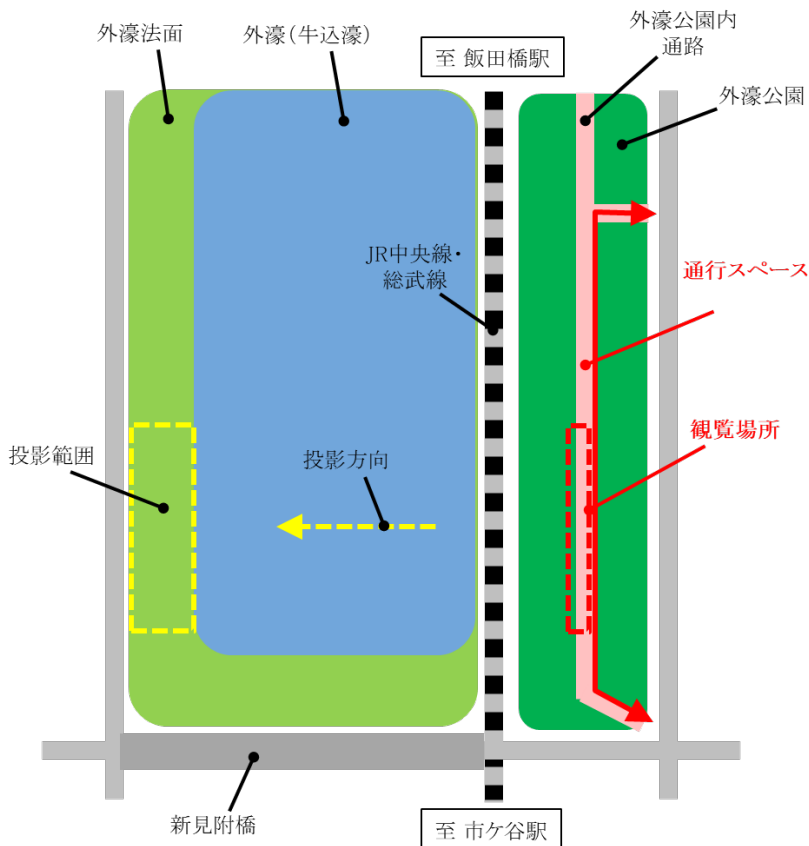

ご来場の方へお願い

- ・会場周辺では係の誘導に従ってください。
- ・混雑状況に応じて安全確保のため観覧場所を制限する場合があります。
- ・写真撮影・動画撮影をする場合は、フラッシュ撮影・ドローン撮影・混雑時に最前列で三脚を使用しての長時間の撮影はご遠慮ください。また、連写のシャッター音は周囲の方の迷惑となる場合がありますので混雑時は連写を控えていただくかサイレント撮影機能をご使用ください。映像の動きが早いためスマートフォンの場合は動画撮影をおすすめいたします。
- ・三脚を使用する場合のカメラ位置は観覧場所に関わらず撮影者の頭の高さまでを上限とさせていただきます（公式記録スタッフによる撮影を除く）。また脚立等地面に足が接触しない物を使用しての撮影はご遠慮ください。
- ・観覧に適したエリアが限られるため、譲り合いにご協力をお願いします。
- ・スタッフによる写真撮影・動画編集、メディア取材に映り込む場合があります。あらかじめご了承ください。

【お問合せ先】

都市整備局 都市づくり政策部
広域調整課 外濠の水辺再生担当
電話 03 - 5388 -3289