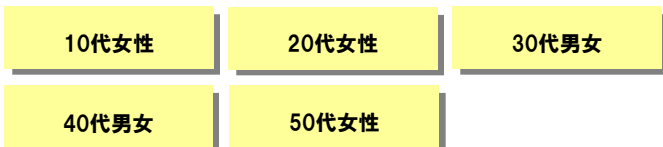

[新大久保] SSTV

放映時間

09:00~21:00(12時間/日)

サーキュレーション

平均17.9万人/日

(2012年度媒体社調べ)

● 主なターゲット層

● 男女比

● 来訪目的 (近隣施設)

デパート・衣料品	付近洋品店
量販店 薬局	マツモトキヨシ新大久保駅前店
CD・書籍	韓流百貨店
鑑賞	K-POP Live Cafe
その他	付近飲食店、韓国式マート、コーヒーブンス

仕様

- 画面サイズ タテ 3.0m×ヨコ 4.5m(13.5㎡)
- ハード(メーカー) フルカラーLED
- 表示機能 動画
- 音響 画面下にスピーカー
- 素材 DVD、WMV、MPEG2、AVI、MOV
  ※4:3素材は画面左右に黒が入ります。
  ※16:9素材は若干画面上下に黒が入ります
- メンテナンス 不定期