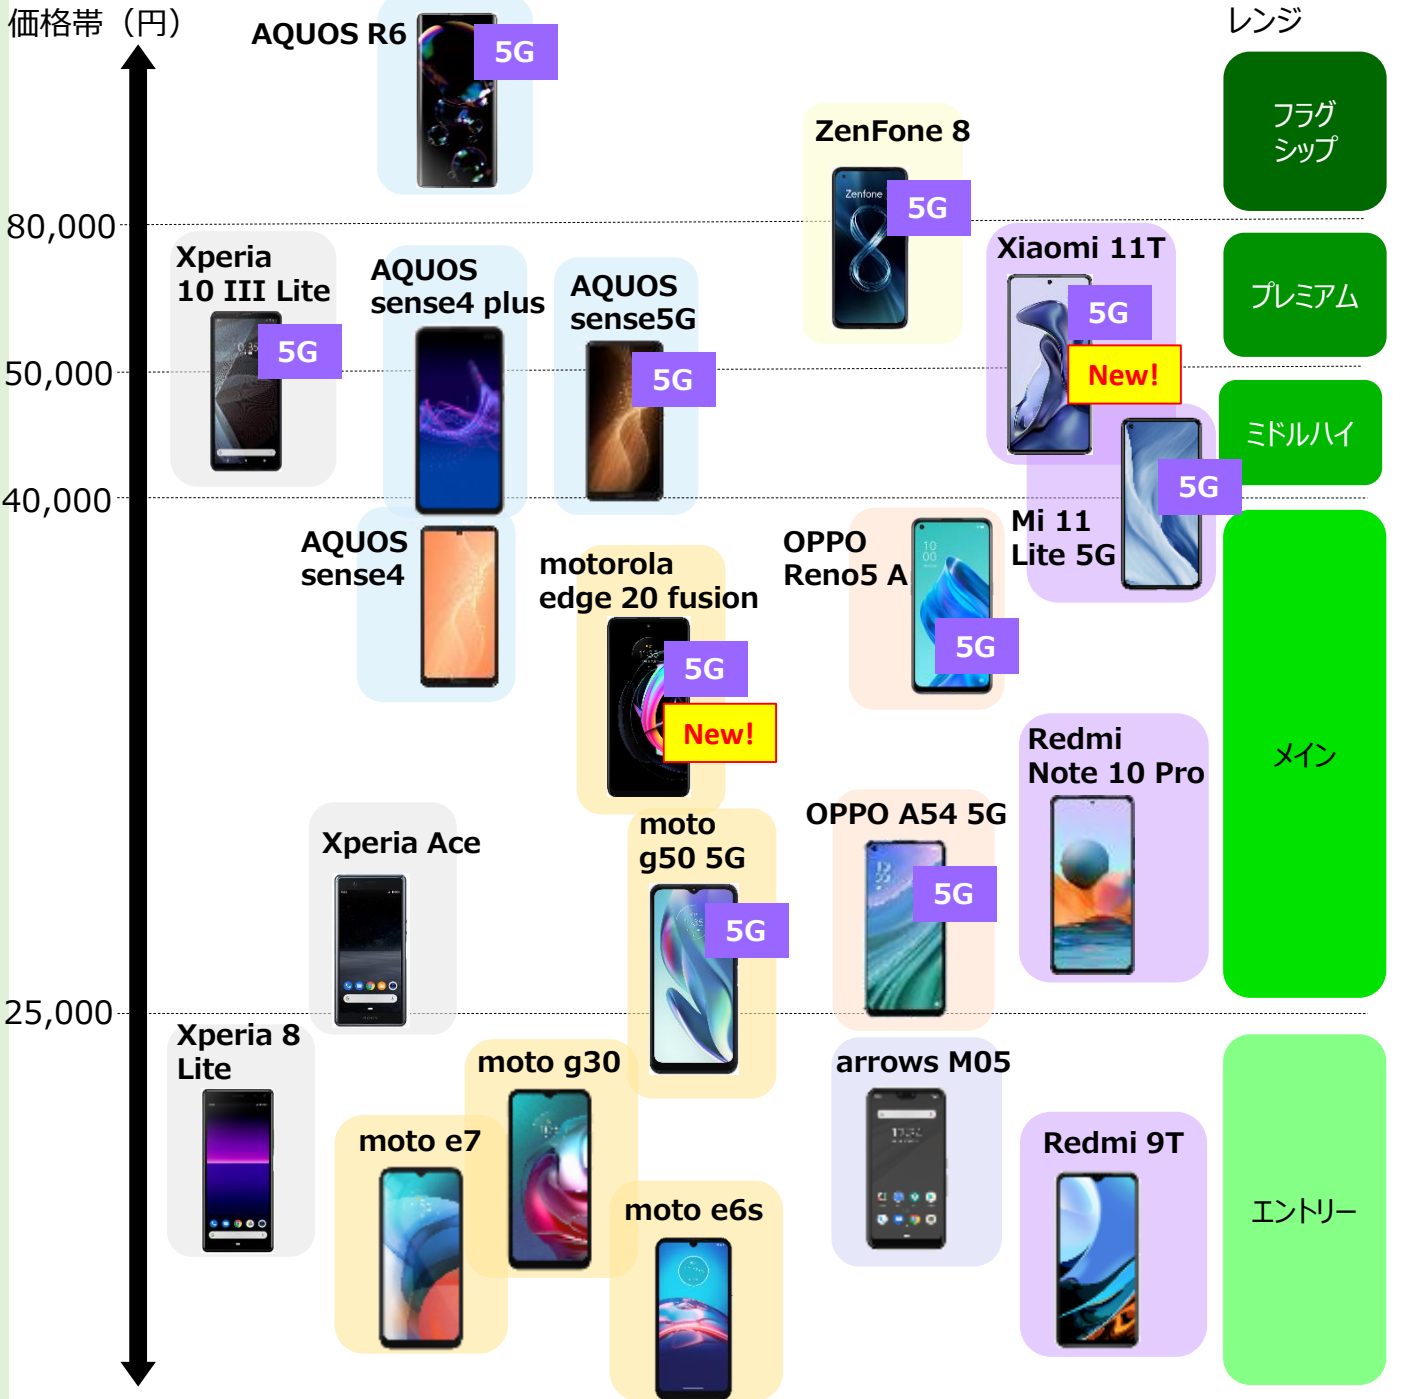

* : 各サービス名などは各社の商標または登録商標です。

(記載の価格は税抜記載のものを除き税込です。税率に応じて金額は変更されます。)

以 上

別紙 1 : 新端末仕様

別紙 2 : mineo販売端末一覧

< Xiaomi 11T >

xiaomi 11T

端末		Xiaomi 11T
カラー		ムーンライトホワイト / メテオライトグレー / セレスティアルブルー
サイズ (幅×高さ×厚さ)		約76.9mm × 約164.1mm × 約8.8mm
質量		約203g
mineo対応プラン		auプラン / ドコモプラン / ソフトバンクプラン
SIMカード種類		nano
OS		Android™ 11
プロセッサー		MediaTek Dimensity 1200-Ultra オクタコア (3GHz×1, 2.6GHz×3, 2GHz×4)
メモリ		ROM : 128GB / RAM : 8GB
データ通信規格		auプラン : 5G / 4G ドコモプラン : 5G / 4G / 3G ソフトバンクプラン : 5G / 4G / 3G
ディスプレイ		2,400×1,080 (FHD+) 約6.67インチ
カメラ	アウトカメラ	約 1 億 800 万画素 (メイン) + 約 800 万画素 (超広角) + 約 500 万画素 (マクロ)
	インカメラ	約1,600万画素
外部接続端子		USB Type-C

* : 各サービス名などは各社の商標または登録商標です。

< motorola edge 20 fusion >

 **motorola edge** ²⁰ FUSION

端末	motorola edge 20 fusion	
カラー	エレキグラフィット	
サイズ (幅×高さ×厚さ)	約76mm × 約166mm × 約8.25mm	
質量	約185g	
mineo対応プラン	auプラン / ドコモプラン / ソフトバンクプラン	
SIMカード種類	nano	
OS	Android™ 11	
プロセッサ	MediaTek Dimensity 800U オクタコア (2.4GHz×2、2.0GHz×6)	
メモリ	ROM : 128GB / RAM : 6GB	
データ通信規格	auプラン : 5G / 4G ドコモプラン : 5G / 4G / 3G ソフトバンクプラン : 5G / 4G / 3G	
ディスプレイ	2,400×1,080 (FHD+) 約6.7インチ	
カメラ	アウトカメラ	約 1 億 800 万画素 (メイン) + 約 800 万画素 (超広角) + 約 200 万画素 (深度センサー)
	インカメラ	約3,200万画素
外部接続端子	USB Type-C	

* : 各サービス名などは各社の商標または登録商標です。

mineo 販売端末一覧 (2021.11.12時点)

スマートフォン

5G = 5G通信対応端末

価格帯 (円)

iPhone CPO品・中古品を含みます。取り扱いのカラー、容量は限られます。

iPhone SE (第2世代)

iPhone 11