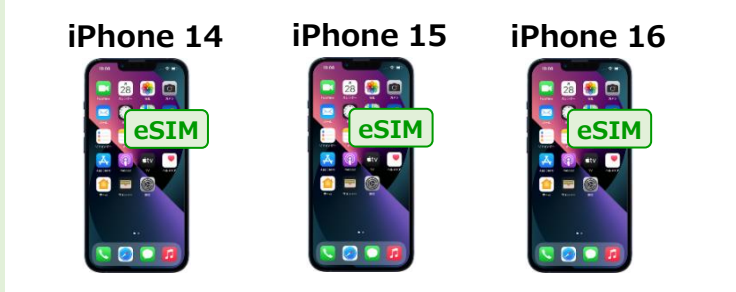

iPhone

●タブレット・ルーターの掲載は省略しております。

●各サービス名などは各社の商標または登録商標です。