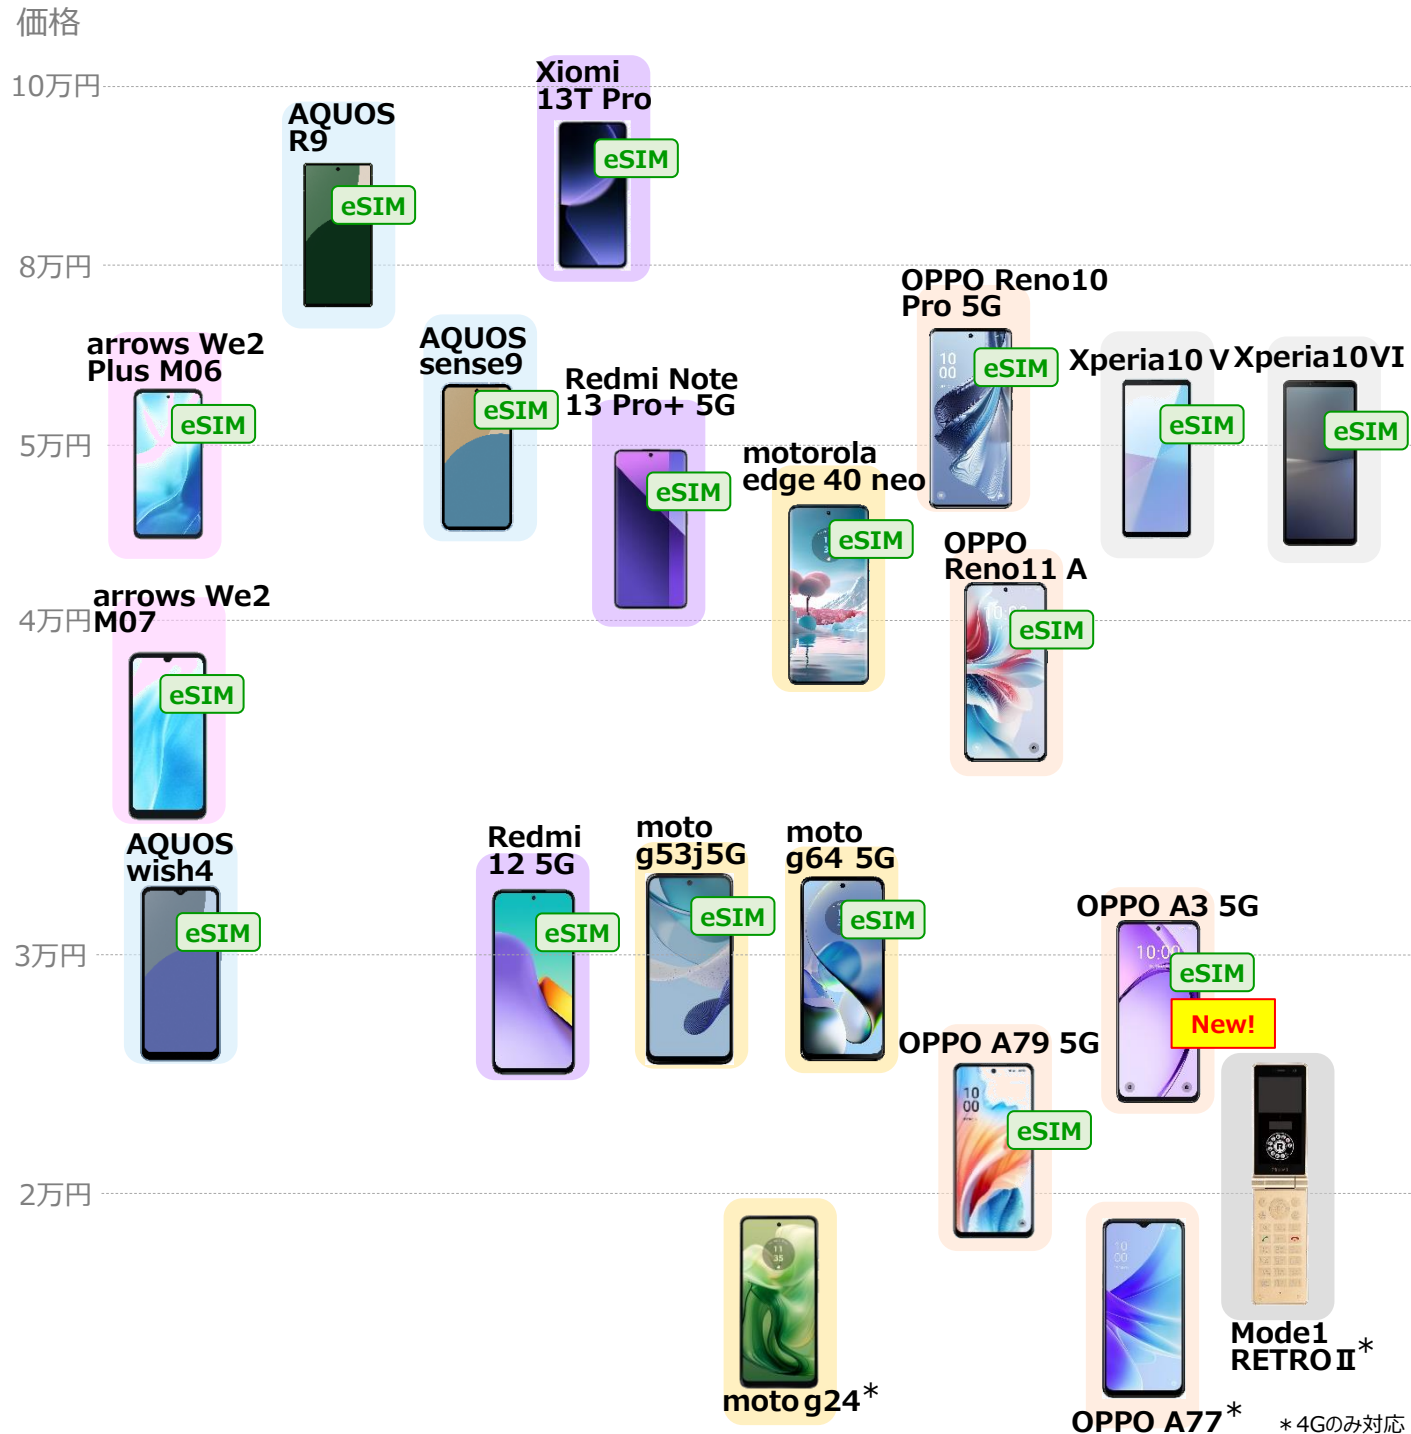

mineo販売端末一覧 (2024.12.12時点)

eSIM = eSIM対応
(Aプラン/Dプラン)※

※：端末により対応プランが異なります。
[動作確認済み端末検索](#)

スマートフォン

iPhone

●タブレット・ルーターの掲載は省略しております。

●各サービス名などは各社の商標または登録商標です。