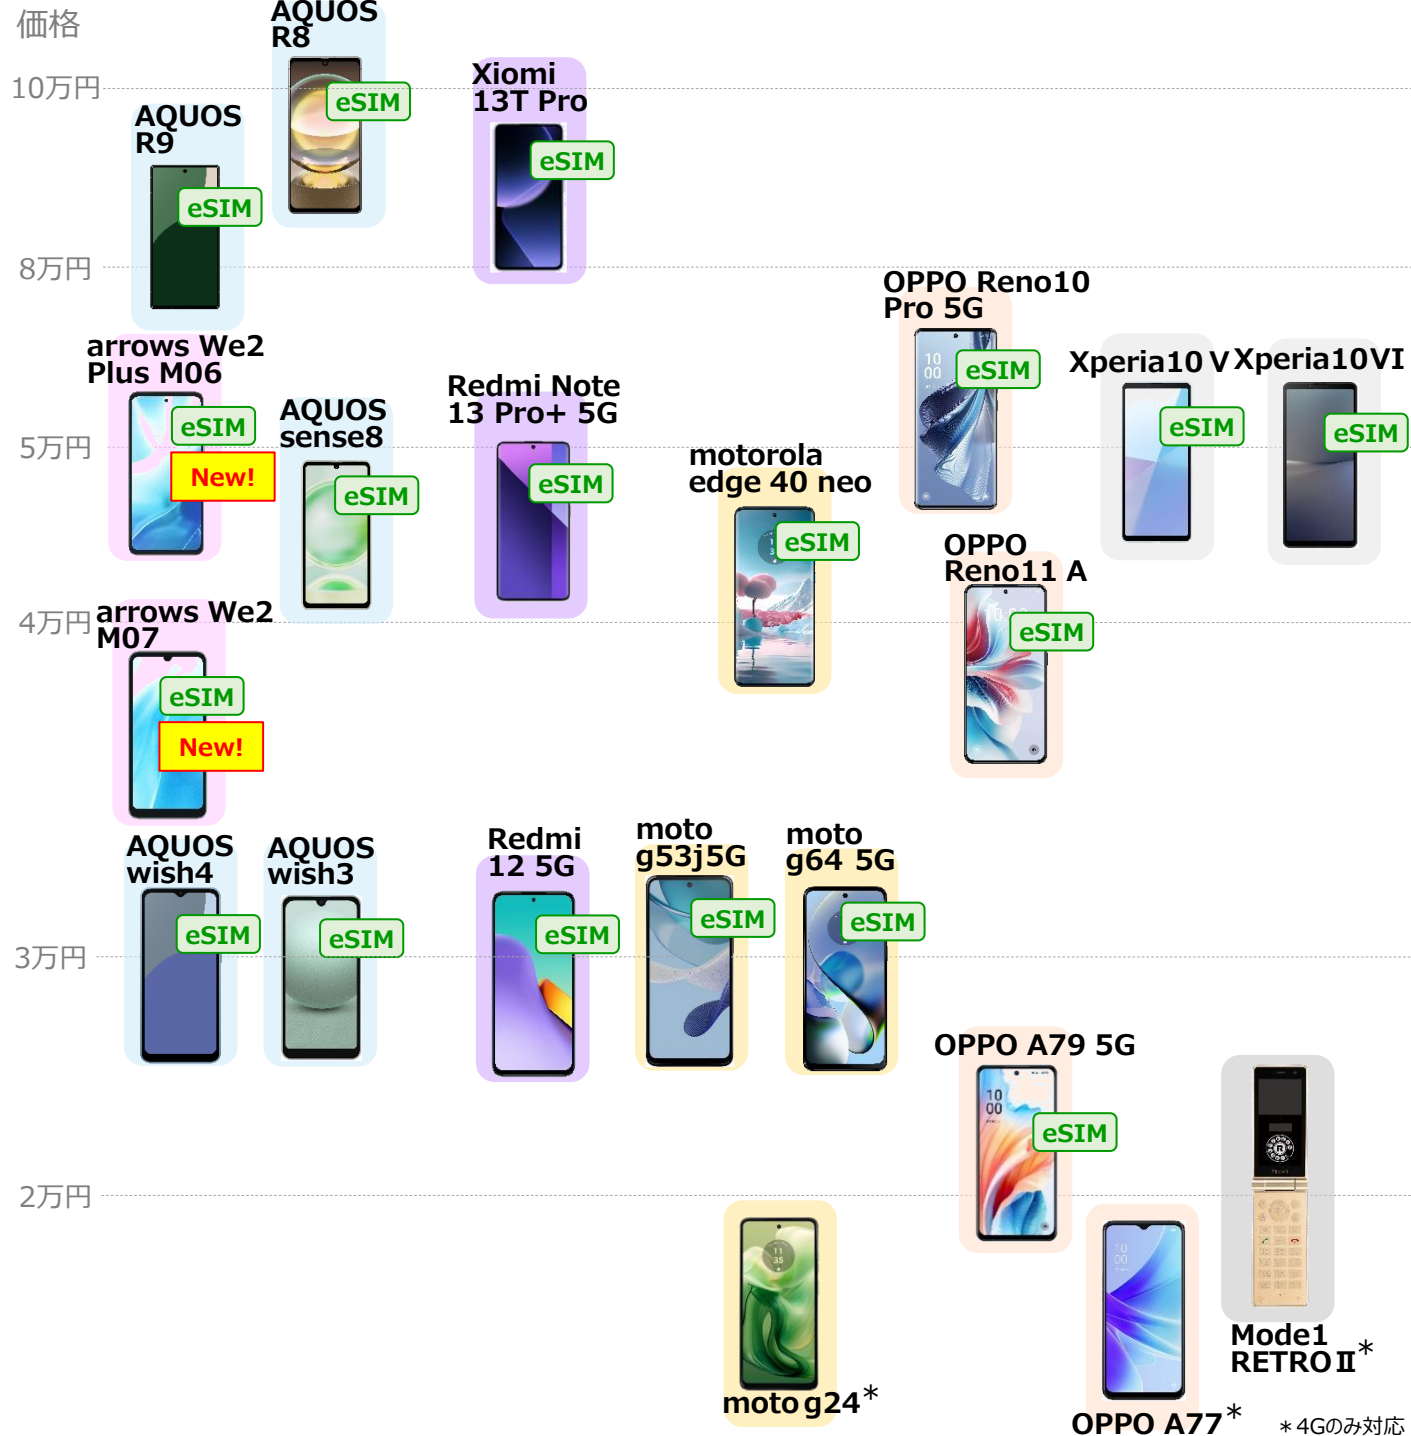

eSIM = eSIM対応  
(Aプラン/Dプラン)※※：端末により対応プランが異なります。  
[動作確認済み端末検索](#)

## スマートフォン

## iPhone

iPhone 13

iPhone SE (第3世代)

iPhone 14

iPhone 15