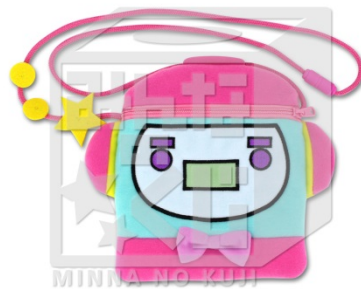

「アイドルタイムプリパラ」とは、2017年4月よりテレビ東京系6局ネットにて放送中のキッズアミューズメントゲーム「プリパラ」が原作のテレビアニメ作品です。今回の「みんなのくじ」では、神アイドルの証、スーパーサイリウムコーデの「らあらぬいぐるみ」。その他、ゲームで入手した“プリチケ”を収納することのできる「タッキーぬいぐるみポーチ」や、アニメに登場する“プリチケ”と同じ裏面デザインの「チケットホルダー」など、アニメファン・ゲームファンとも楽しめる内容となっております。

公式 Twitter: <http://twitter.com/minnanokuji>

商品情報:

A賞:らあらぬいぐるみ
(全1種/約16cm)

B賞:タッキーぬいぐるみポーチ
(全1種/約16cm)

C賞:ラバーバンド
(全5種/約21cm)
※いずれか1つになります。

D賞:ラバーマスコット
(全6種/約6.5cm)
※いずれか1つになります。

E賞:つながるアイドルアクリルチャーム
(全12種/約6.5cm)
※いずれか1つになります。

この「プリチケ」のうち、アイドル名刺部分の「トモチケ」をパキッと折って切り離し、友だち同士で交換するとお互いのキャラクターを自分のライブゲームに登場させることができます。

この最新技術とアナログ文化が融合した名刺交換遊び“トモチケ交換”は、チケットを切り離す際のパキッ!という音から「パキる」と呼ばれ、女子小学生を中心にムーブメントとなっています。

◆TVアニメ「アイドルタイムプリパラ」ストーリー

アイドルになりたいと思っていた夢川ゆいは、自分の住む町・パパラ宿に誰でもアイドルになれるテーマパーク「プリパラ」ができること知り、大喜び。そんな時、ゆいの通う学校に転校してきたのは、パパラ宿でトップアイドルとして知られる真中らあら。ところが、らあらはシステムエラーでプリパラチェンジしても姿が変わらなくなっていた……。