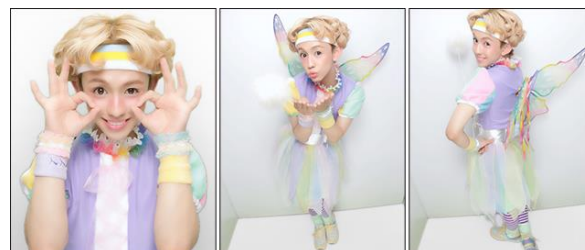

『HIKARI2』は、“メイクアップ”をテーマに写りの仕上がり・機能を進化させた最新プリ機です。本機種に、バラエティ番組などで活躍中の人気タレント“りゅうちえる”さんとコラボした「ちえるちえるエンジェルコース」を搭載いたします。

「ちえるちえるエンジェルコース」では、幸せの天使“ちえるちえるエンジェル”に変身した“りゅうちえる”さんが、ポーズ見本画像やナレーション(撮影ガイド音声)および動画にて、撮影をサポート。また実写やご本人描き下ろしメッセージなどのスタンプを使い、撮影画像を装飾していただくことが可能です。装飾作業中には“りゅうちえる”さんの鼻歌が再生されるなど、遊び心満載のコラボとなっております。

加えて、外観デザインを“りゅうちえる”さん仕様に変更した限定プリ機を、各都道府県に1台ずつ設置いたします。

＜『HIKARI2』×“りゅうちえる”さんコラボレーション概要＞

プリ機『HIKARI2』に搭載の「ちえるちえるエンジェルコース」にて、コラボコンテンツをお楽しみいただけます。

① 1.動画 2.ポーズ見本画像 3.ナレーション(撮影ガイド音声)で、お客さまの撮影をサポート

左:撮影画面イメージ(ポーズ見本とサポート動画を表示)
※動画は全49種類 ランダムに再生されます
右:ポーズ見本 例

外観イメージ(左:通常バージョン 右:りゅうちえるバージョン)

<プリントシール機『HIKARI2』概要>

- ① メイクアップを引き立てる、繊細かつ高画質な写りの仕上がりがり
- ② 目・口などの顔パーツや輪郭の検出結果を、リアルタイムで確認可能！意識して“盛る”新機能「BEAUTY チェッカー」
- ③ ティーンモデルから絶大な支持を集めるプロメイクアップアーティスト YUZUKO 監修のメイクパレットを搭載。トレンドメイクをプリ機で体験可能