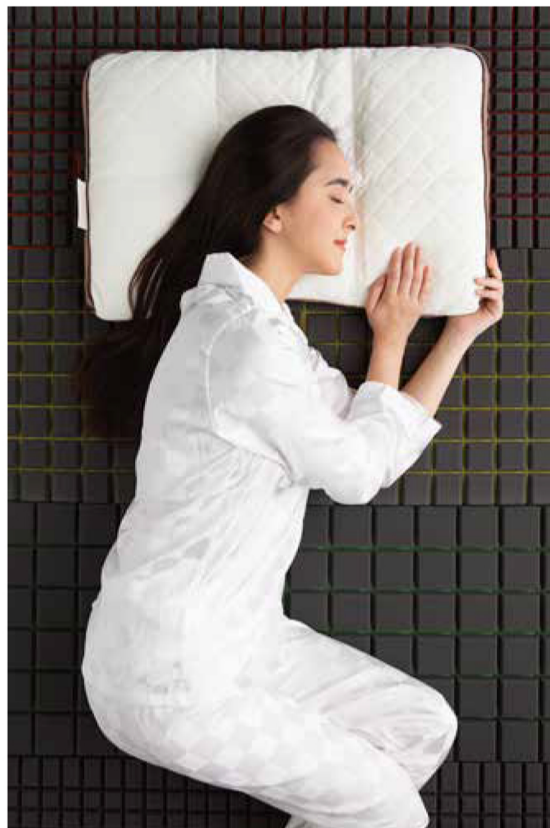

●敷ふとん・マットレスが柔らかすぎる場合

【仰向き寝】 ← 寝返り → 【横向き寝】

隙間は埋まるが重たいところが沈みすぎて正しい寝姿勢が保てない。また、寝返りが打ちにくい。

●敷ふとん・マットレスが硬すぎる場合

【仰向き寝】 ← 寝返り → 【横向き寝】

隙間が空いてしまい、身体が接地している部分だけで身体を支えることに。

GIFT

大切な人だから、使ってほしい。理想の睡眠をプレゼントしませんか。

最高の寝心地のために。
理想の眠りを
手にいれてください。

じぶん敷ふとん

じぶん敷ふとん頂

じぶんマットレス

じぶんマットレス頂

自分の理想の敷ふとんに 出会うためのSTEP

STEP 1 - 測定

まず、自分の身体を知ることからはじめます。

鏡に設置されたカメラで正面・横・背面を撮影。身体の状態をスコアで表示、筋肉のストレス度や背骨のカーブなど、現状の姿勢のデータを「非接触」にて測定できます。この測定データを基に、お客様の身体に最適な「じぶん敷ふとん」の設計図をお作りします。

ボディライン編

人にはそれぞれ「カタチ」があります。大きく六つのボディラインに分類することができ、寝る時にできる隙間の位置と深さがそれぞれ違います。

パーツの重さ編

パーツの重さでかかる負荷が変わります。

人間はパーツごとに重さに違いがあります。部位によってウレタンの硬さを変えることによって体圧が分散され、身体への負担が和らぎます。

STEP 2 - 作成

3000パターン以上のキューブの組み合わせから、自分に最適な配列を導きます。

硬さ、サイズの異なる5種類のキューブの組み合わせで、お客さま一人ひとり異なる身体のラインに最適な配列を決定。きめ細やかな設計で、理想の1枚を作り出します。

STEP 3 - 調整