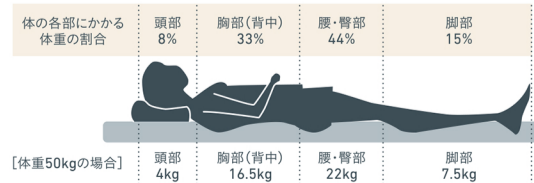

最高の寝心地のために。
理想の眠りを
手にいれてください。

じぶん敷ふとん

じぶん敷ふとん頂

じぶんマットレス

じぶんマットレス頂

自分の理想の敷ふとんに 出会うためのSTEP

STEP 1 - 測定

まず、自分の身体を知ることからはじめます。

鏡に設置されたカメラで正面・横・背面を撮影。身体の状態をスコアで表示、筋肉のストレス度や背骨のカーブなど、現状の姿勢のデータを「非接触」にて測定できます。この測定データを基に、お客様の身体に最適な「じぶん敷ふとん」の設計図をお作りします。

ボディライン編

人にはそれぞれ「カタチ」があります。大きく六つのボディラインに分類することができ、寝る時にできる隙間の位置と深さがそれぞれ違います。

パーツの重さ編

パーツの重さでかかる負荷が変わります。

人間はパーツごとに重さに違いがあります。部位によってウレタンの硬さを変えることによって体圧が分散され、身体への負担が和らぎます。

STEP 2 - 作成

3000パターン以上のキューブの組み合わせから、自分に最適な配列を導きます。

硬さ、サイズの異なる5種類のキューブの組み合わせで、お客さま一人ひとり異なる身体のラインに最適な配列を決定。きめ細やかな設計で、理想の1枚を作り出します。

STEP 3 - 調整