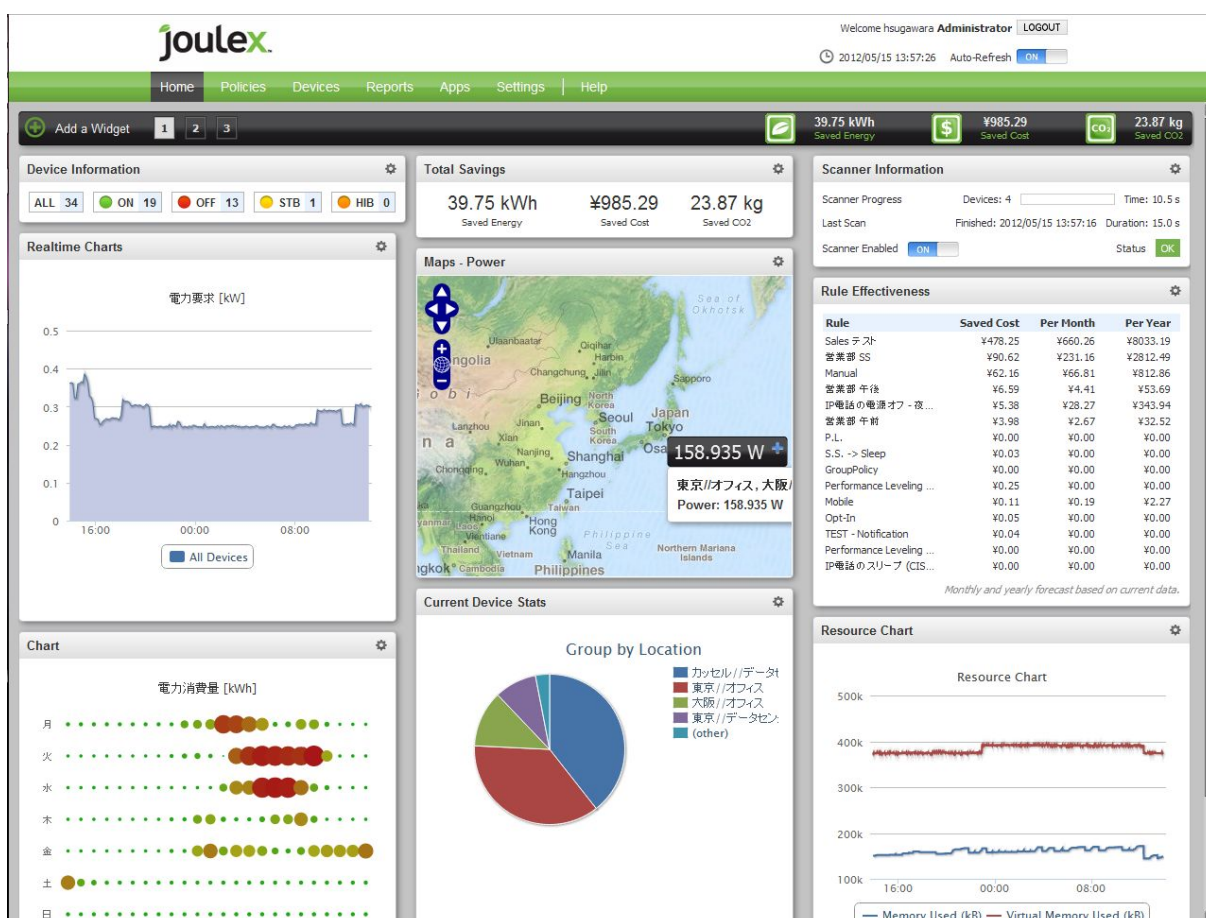

同社では、JEM を中規模から大企業のお客様に対して、初年度 10 社、向こう 3 年間で 50 社を目標に同サービスを提供することを目標にしています。

○JEM の特長

- 様々なネットワーク接続機器に対応： PC/サーバ、ネットワーク機器、ネットワークプリンタ、ネットワーク接続済の照明など
- エージェントソフトウェアの導入不要
- メーター機器などの設置不要： 電力管理用メーターや、ネットワーク管理機器などは不要
- 特許申請中技術： エージェントレスによる消費電力の可視化と削減のプロセス
- 実績： 欧米の大手金融機関、製造業、オフィス、データセンターなど 150 社以上で採用

<JouleX Energy Manager メイン画面-ダッシュボード->

○ジューレックスについて

ジューレックス株式会社（本社：東京都品川区、社長：林 界宏（リン・カイコウ））は、米国の先進技術ベンチャーの JouleX Inc.（本社：米国ジョージア州、CEO:Tom Noonan（トム・ヌーナン））、の日本法人として、2011年5月に設立されました。

欧米で実績のある企業向け総合エネルギー管理システム「JouleX Energy Manager (JEM)」を国内で提供を開始。JEM は欧州や米国を中心に約150社以上の導入実績があります。JouleX にはインテルキャピタルも出資をし、シスコシステムズ社が JEM を採用しています。